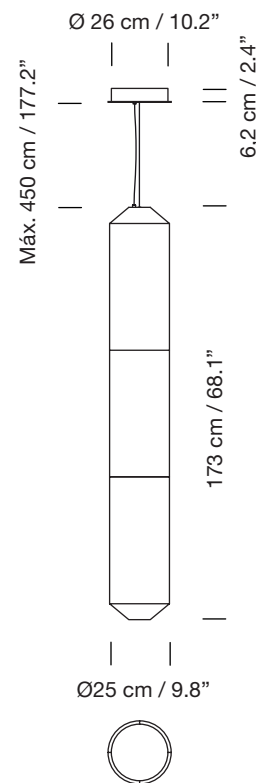

## Sistema de suspensión

Pendant system

**P1**

**P2**

**P3**

**P4**

**A**

Tekiò vertical P1  
Vertical Tekiò P1

**B**

Tekiò vertical P2  
Vertical Tekiò P2

**C**

Tekiò vertical P3  
Vertical Tekiò P3

**D**

Tekiò vertical P4  
Vertical Tekiò P4

Parc de Belloch. Ctra. C-251 Km 5,6 E-08430 La Roca (Barcelona). España / Spain T. +34 938 679 100 / F. +34 938 711 767