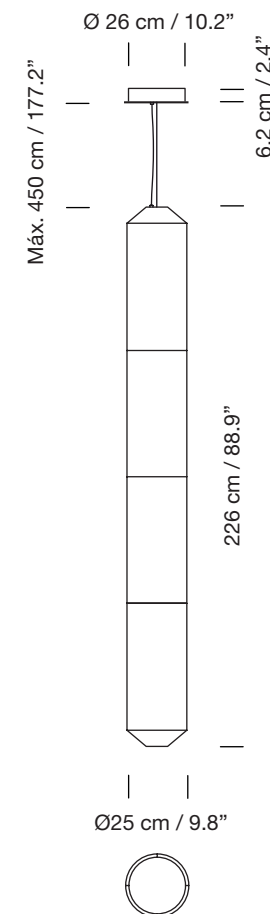

## Sistema de suspensión

Pendant system

**P1**

**P2**

**P3**

**P4**

**A**

Tekiò vertical P1  
Vertical Tekiò P1

**B**

Tekiò vertical P2  
Vertical Tekiò P2

**C**

Tekiò vertical P3  
Vertical Tekiò P3

**D**

Tekiò vertical P4  
Vertical Tekiò P4

Parc de Belloch. Ctra. C-251 Km 5,6 E-08430 La Roca (Barcelona). España / Spain T. +34 938 679 100 / F. +34 938 711 767