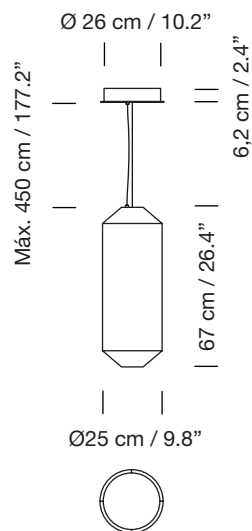

## Sistema de suspensión

Pendant system

**P1**

**P2**

**P3**

**P4**

**A**

Tekiò vertical P1  
Vertical Tekiò P1

**B**

Tekiò vertical P2  
Vertical Tekiò P2

**C**

Tekiò vertical P3  
Vertical Tekiò P3

**D**

Tekiò vertical P4  
Vertical Tekiò P4

Parc de Belloch. Ctra. C-251 Km 5,6 E-08430 La Roca (Barcelona). España / Spain T. +34 938 679 100 / F. +34 938 711 767