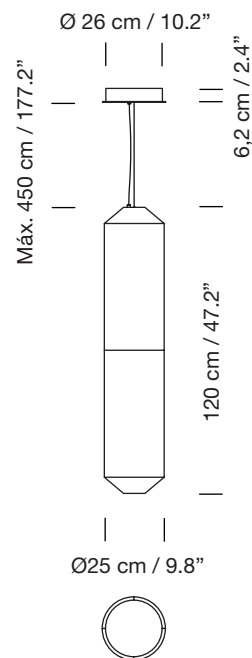

## Sistema de suspensión

Pendant system

**P1**

**P2**

**P3**

**P4**

**A**

Tekiò vertical P1  
Vertical Tekiò P1

**B**

Tekiò vertical P2  
Vertical Tekiò P2

**C**

Tekiò vertical P3  
Vertical Tekiò P3

**D**

Tekiò vertical P4  
Vertical Tekiò P4

Parc de Belloch. Ctra. C-251 Km 5,6 E-08430 La Roca (Barcelona). España / Spain T. +34 938 679 100 / F. +34 938 711 767