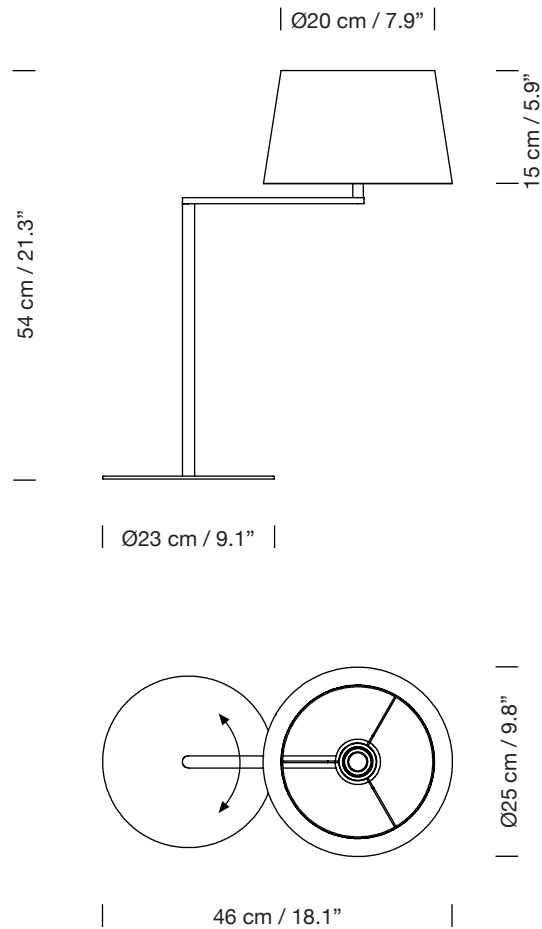

AMERICANA

1964
MIGUEL MILÁ

SANTA & COLE

Lámpara de sobremesa
Table lamp

Parc de Belloch. Ctra. C-251 Km 5,6 E-08430 La Roca (Barcelona). España / Spain T. +34 938 679 100 / F. +34 938 711 767