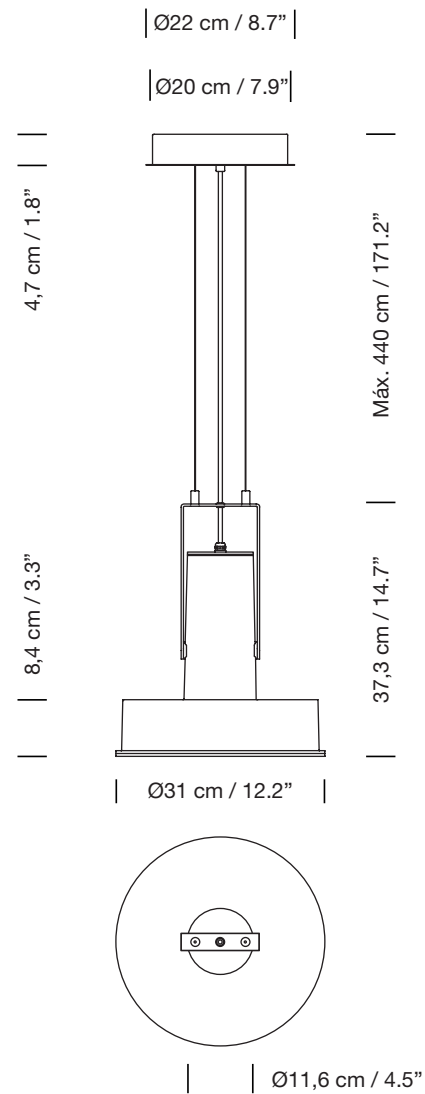

ARNE DOMUS

2015
EQUIPO SANTA & COLE

SANTA & COLE

Lámpara de suspensión

Pendant lamp

Parc de Belloch. Ctra. C-251 Km 5,6 E-08430 La Roca (Barcelona), España / Spain T. +34 938 679 100 / F. +34 938 711 767