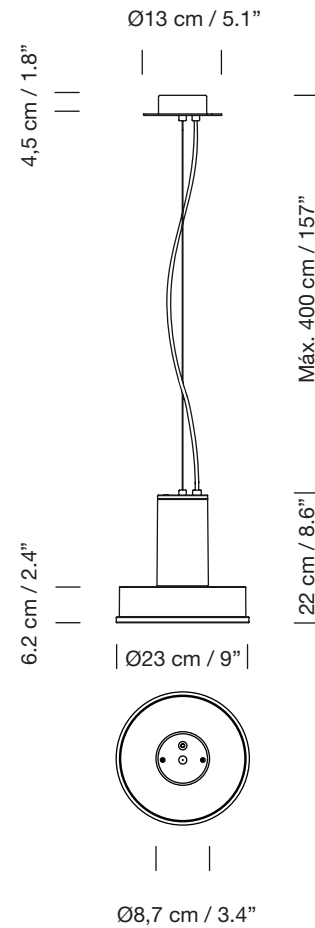

ARNE S DOMUS

2018
EQUIPO SANTA & COLE

SANTA & COLE

Lámpara de suspensión

Pendant lamp

Parc de Belloch. Ctra. C-251 Km 5,6 E-08430 La Roca (Barcelona). España / Spain T. +34 938 679 100 / F. +34 938 711 767