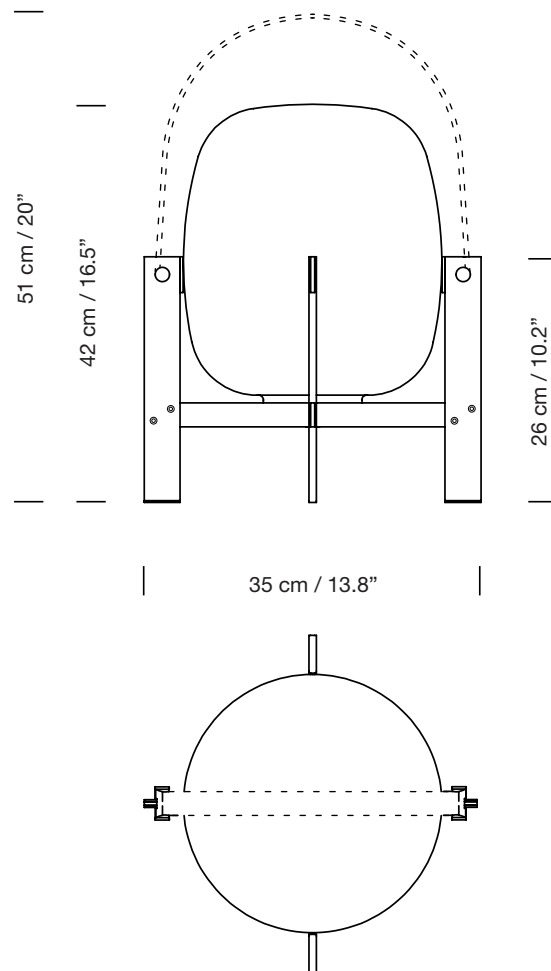

CESTA METÁLICA

1962

Miguel Milá

SANTA & COLE

Lámpara de sobremesa

Table lamp

Parc de Belloch. Ctra. C-251 Km 5,6 E-08430 La Roca (Barcelona), España / Spain T. +34 938 679 100 / F. +34 938 711 767