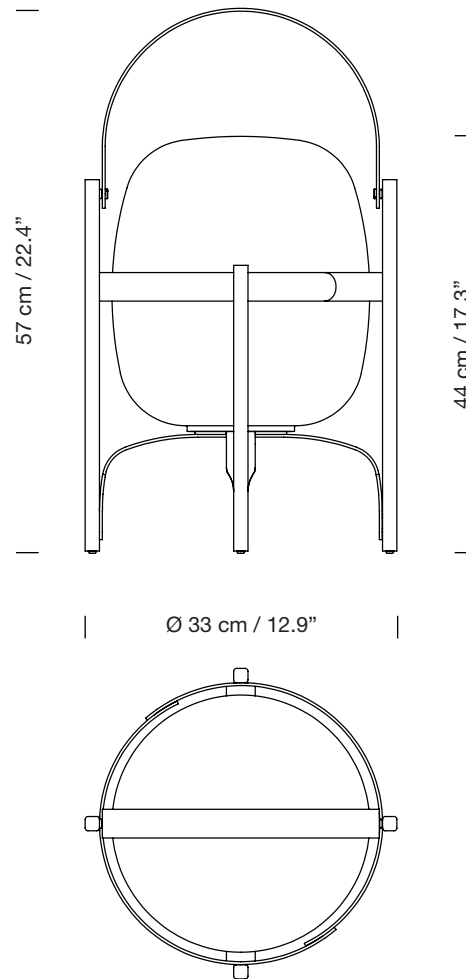

CESTA EXTERIOR

2022

MIGUEL MILÁ

SANTA & COLE

Lámpara de sobremesa

Table lamp

Parc de Belloch. Ctra. C-251 Km 5,6 E-08430 La Roca (Barcelona). España / Spain T. +34 938 679 100 / F. +34 938 711 767