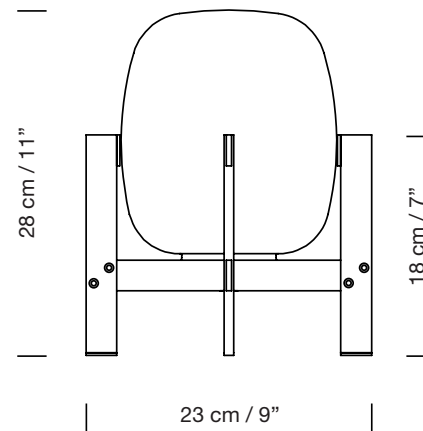

CESTITA METÁLICA

1962

Miguel Milá

SANTA & COLE

Lámpara de sobremesa

Table lamp

Parc de Belloch. Ctra. C-251 Km 5,6 E-08430 La Roca (Barcelona), España / Spain T. +34 938 679 100 / F. +34 938 711 767