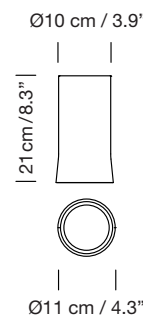

Latón

Brass

A

Composición tirabuzón
Spiral composition

B

Composición aleatoria
Random composition

Parc de Belloch. Ctra. C-251 Km 5,6 E-08430 La Roca (Barcelona). España / Spain T. +34 938 679 100 / F. +34 938 711 767