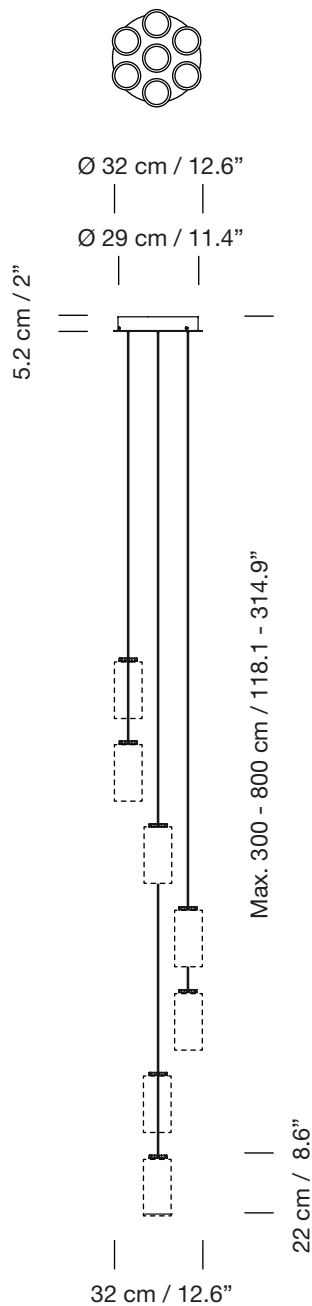

CIRIO CASCADA 7

2017
ANTONI AROLA

SANTA & COLE

Lámpara de suspensión

Pendant lamp

A