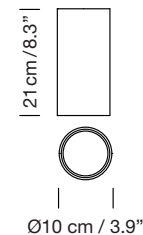

Porcelana blanca

White porcelain