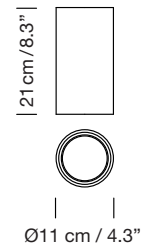

Vidrio opal blanco

White opal glass