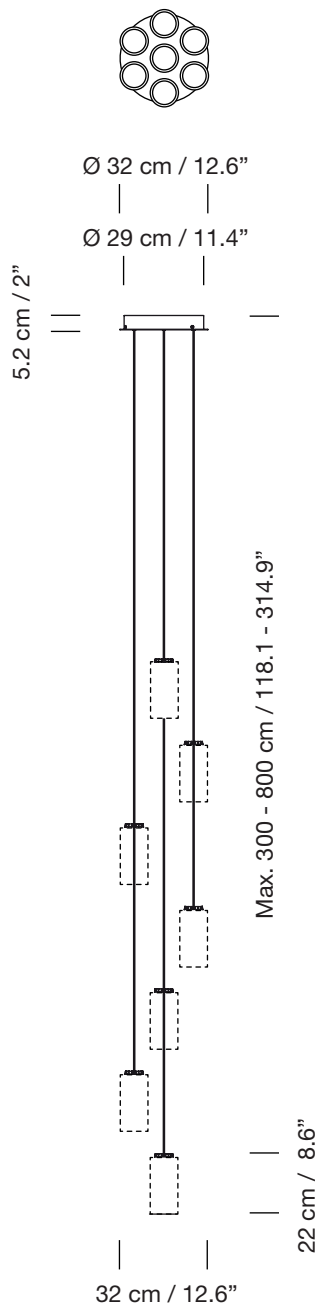

CIRIO CASCADA 7

2017
ANTONI AROLA

SANTA & COLE

Lámpara de suspensión

Pendant lamp

A

B

Pantallas

Lampshades

Porcelana blanca

White porcelain

Vidrio opal blanco

White opal glass

Latón

Brass

A

Composición tirabuzón
Spiral composition

B

Composición aleatoria
Random composition

Parc de Belloch. Ctra. C-251 Km 5,6 E-08430 La Roca (Barcelona). España / Spain T. +34 938 679 100 / F. +34 938 711 767