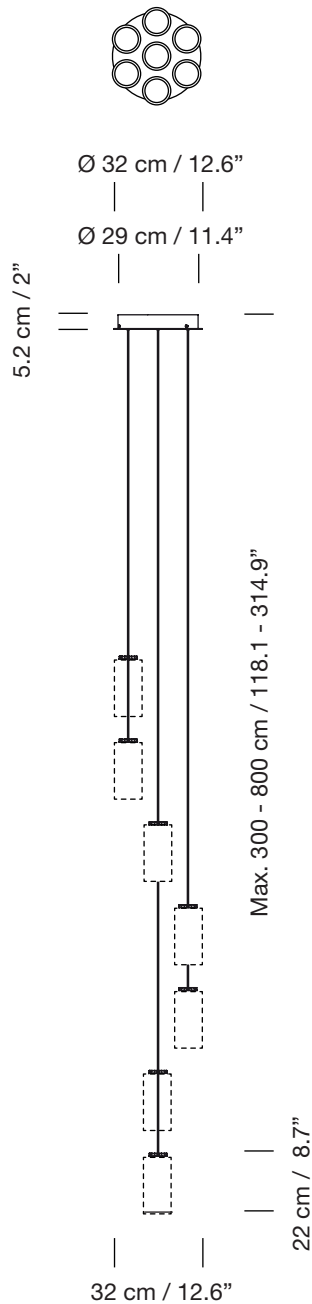

CIRIO CASCADA 7

2017
ANTONI AROLA

SANTA & COLE

Lámpara de suspensión

Pendant lamp

A