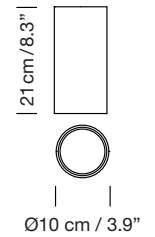

Pantallas Lampshades

Porcelana blanca White porcelain