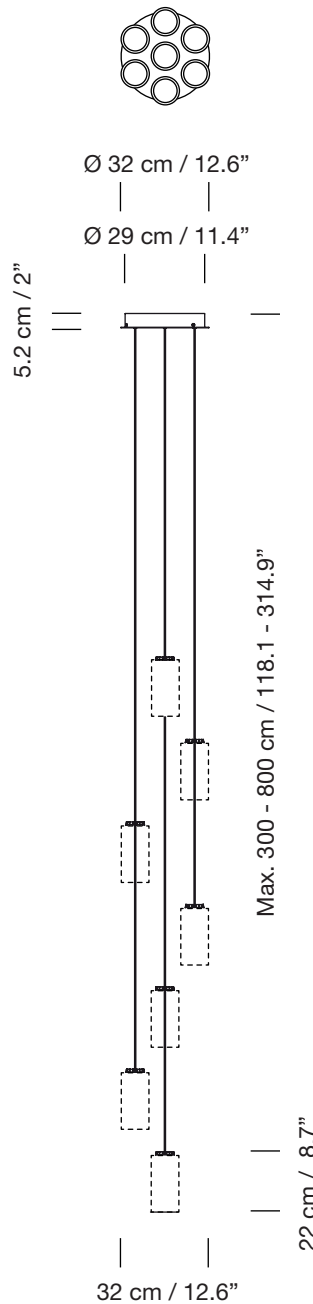

CIRIO CASCADA 7

2017
ANTONI AROLA

SANTA & COLE

Lámpara de suspensión

Pendant lamp

A

B

Pantallas Lampshades

Porcelana blanca White porcelain

Vidrio opal blanco White opal glass

Latón Brass

A
Composición tirabuzón
Spiral composition

B
Composición aleatoria
Random composition

Parc de Belloch. Ctra. C-251 Km 5,6 E-08430 La Roca (Barcelona). España / Spain T. +34 938 679 100 / F. +34 938 711 767