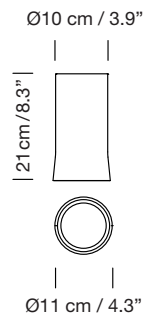

Latón Brass

A
Composición tirabuzón
Spiral composition

B
Composición aleatoria
Random composition

Parc de Belloch. Ctra. C-251 Km 5,6 E-08430 La Roca (Barcelona). España / Spain T. +34 938 679 100 / F. +34 938 711 767