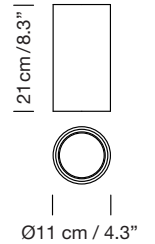

Vidrio opal blanco White opal glass