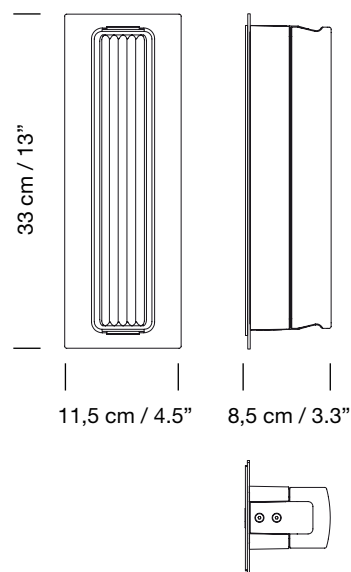

ESTADIO SINGULAR

2023

Miguel Milá

SANTA & COLE

Aplique

Wall lamp

Parc de Belloch. Ctra. C-251 Km 5,6 E-08430 La Roca (Barcelona). España / Spain T. +34 938 679 100 / F. +34 938 711 767