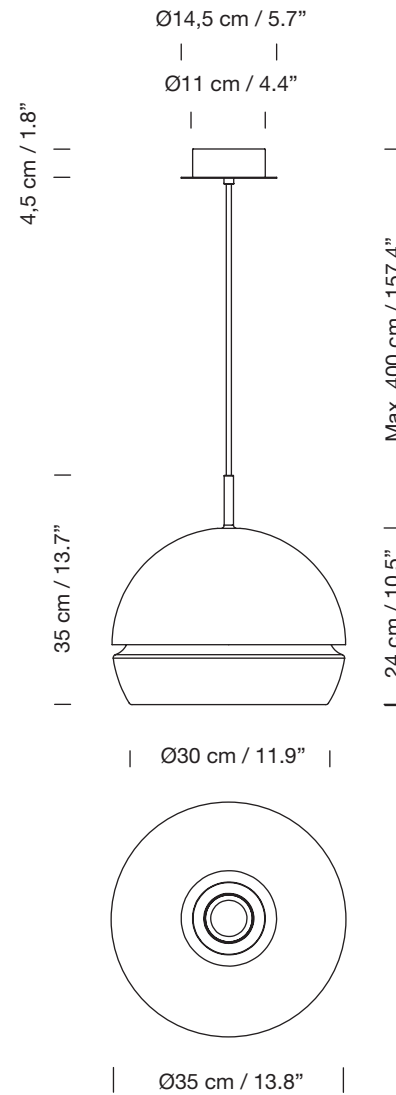

FONTANA

1970
ANDRÉ RICARD

SANTA & COLE

Lámpara de suspensión

Pendant lamp

Parc de Belloch. Ctra. C-251 Km 5,6 E-08430 La Roca (Barcelona), España / Spain T. +34 938 679 100 / F. +34 938 711 767