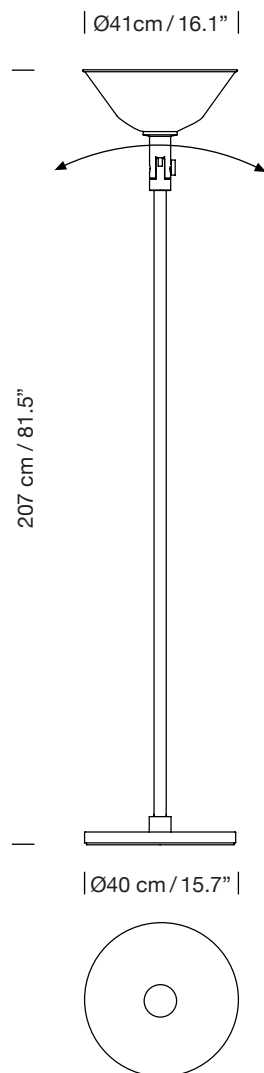

GATCPAC

1931
JOSEP TORRES CLAVÉ

SANTA & COLE

Lámpara de pie
Floor lamp

Parc de Belloch. Ctra. C-251 Km 5,6 E-08430 La Roca (Barcelona). España / Spain T. +34 938 679 100 / F. +34 938 711 767