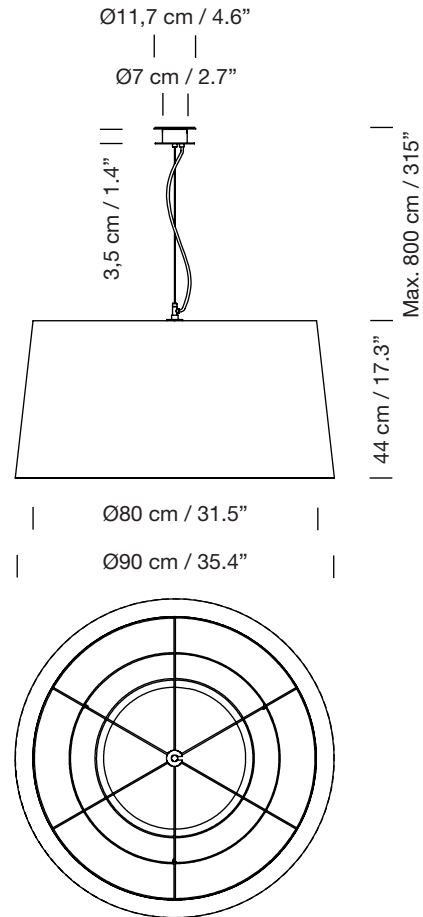

GT7

2000

EQUIPO SANTA & COLE

Lámpara de suspensión

Pendant lamp

Parc de Belloch. Ctra. C-251 Km 5,6 E-08430 La Roca (Barcelona). España / Spain T. +34 938 679 100 / F. +34 938 711 767