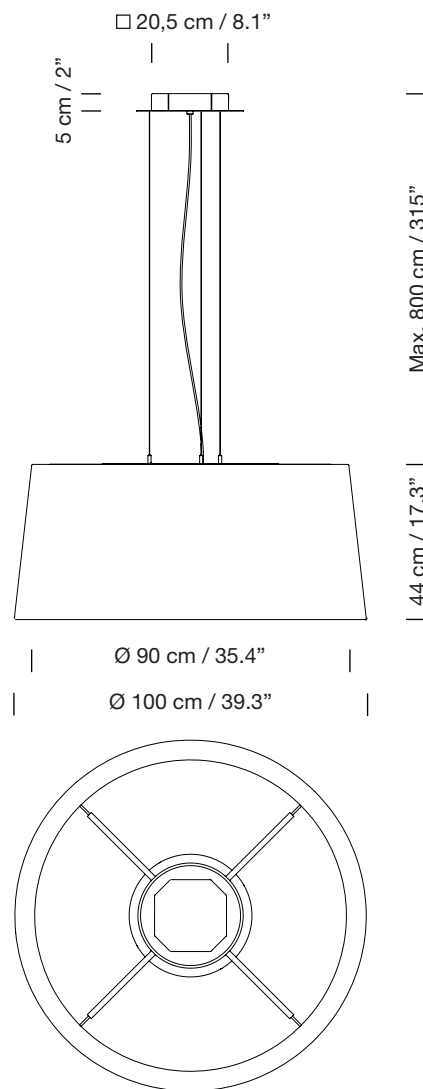

GT1000

2013
EQUIPO SANTA & COLE

Lámpara de suspensión

Pendant lamp

Parc de Belloch. Ctra. C-251 Km 5,6 E-08430 La Roca (Barcelona). España / Spain T. +34 938 679 100 / F. +34 938 711 767