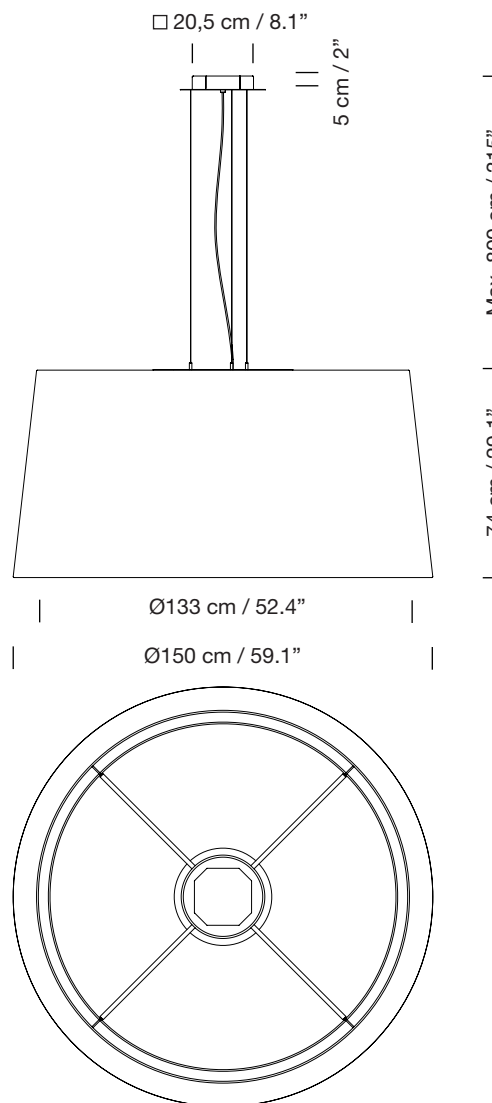

GT1500

2011
EQUIPO SANTA & COLE

SANTA & COLE

Lámpara de suspensión

Pendant lamp

Parc de Belloch. Ctra. C-251 Km 5,6 E-08430 La Roca (Barcelona). España / Spain T. +34 938 679 100 / F. +34 938 711 767