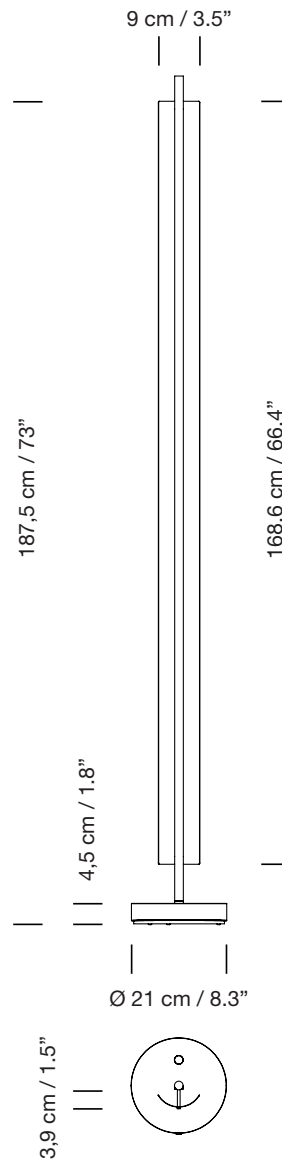

Lámpara de pie
Floor lamp

Parc de Belloch. Ctra. C-251 Km 5,6 E-08430 La Roca (Barcelona). España / Spain T. +34 938 679 100 / F. +34 938 711 767