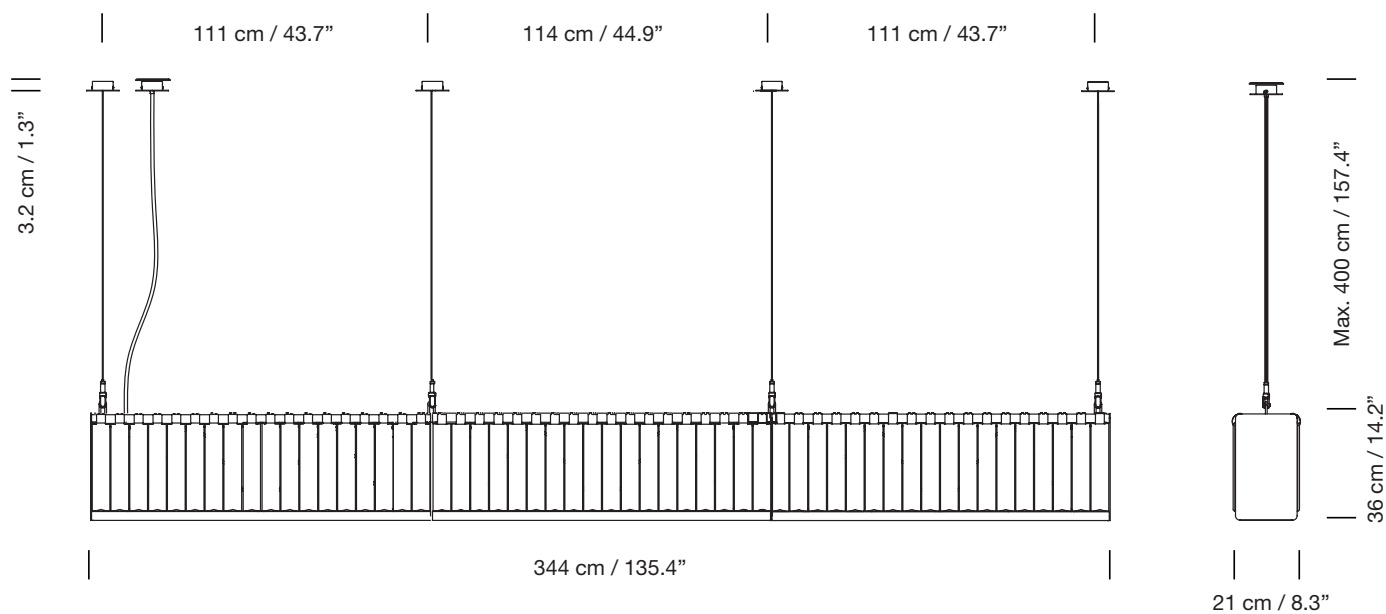

LÍNEA ESTADIO 3 módulos

2014

Miguel Milá

SANTA & COLE

Lámpara de suspensión

Pendant lamp

Parc de Belloch. Ctra. C-251 Km 5,6 E-08430 La Roca (Barcelona), España / Spain T. +34 938 679 100 / F. +34 938 711 767