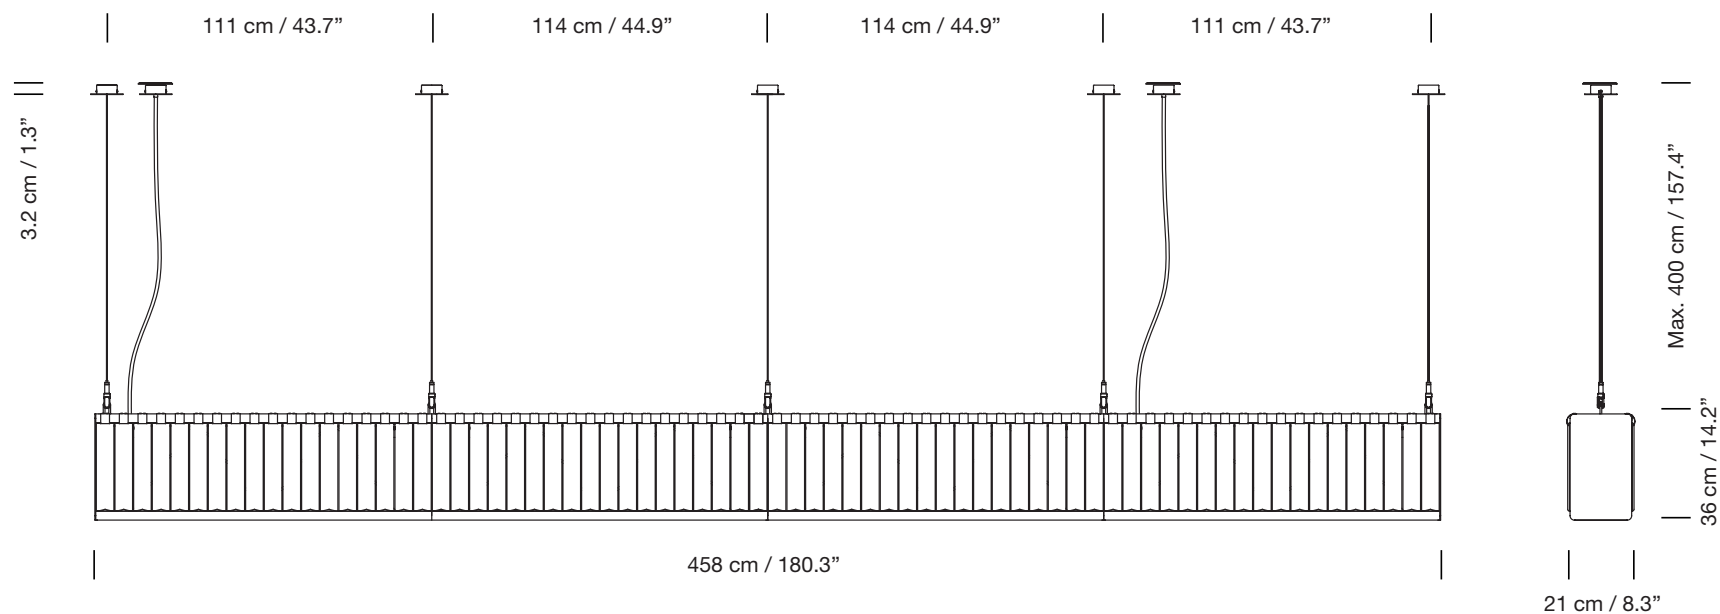

LÍNEA ESTADIO 4 módulos

2014

Miguel Milá

SANTA & COLE

Lámpara de suspensión

Pendant lamp

Parc de Belloch. Ctra. C-251 Km 5,6 E-08430 La Roca (Barcelona), España / Spain T. +34 938 679 100 / F. +34 938 711 767