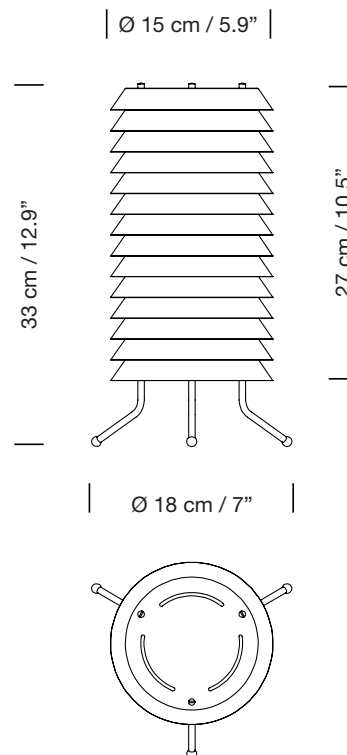

MAIJA 15

1955
ILMARI TAPIOVAARA

SANTA & COLE

Lámpara de sobremesa

Table lamp

Parc de Belloch. Ctra. C-251 Km 5,6 E-08430 La Roca (Barcelona), España / Spain T. +34 938 679 100 / F. +34 938 711 767