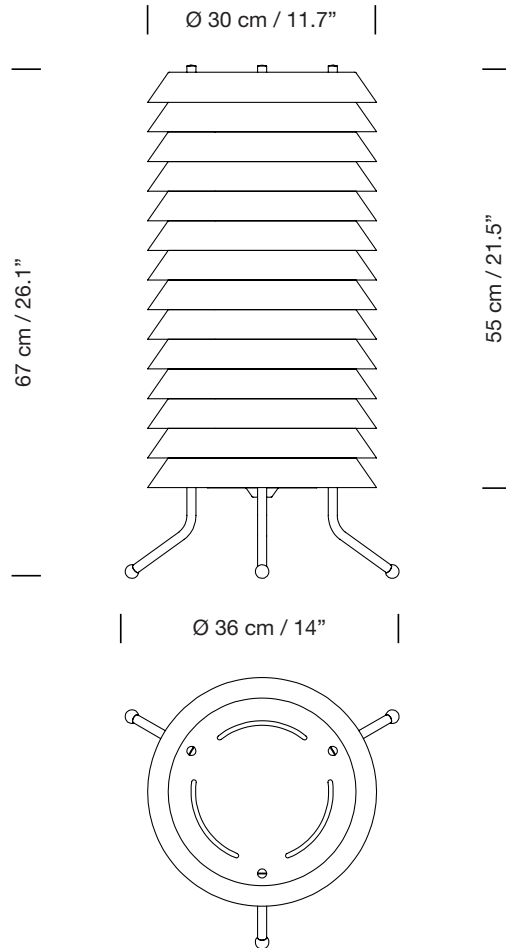

MAIJA 30

1955
ILMARI TAPIOVAARA

SANTA & COLE

Lámpara de pie

Floor lamp

Parc de Belloch. Ctra. C-251 Km 5,6 E-08430 La Roca (Barcelona), España / Spain T. +34 938 679 100 / F. +34 938 711 767