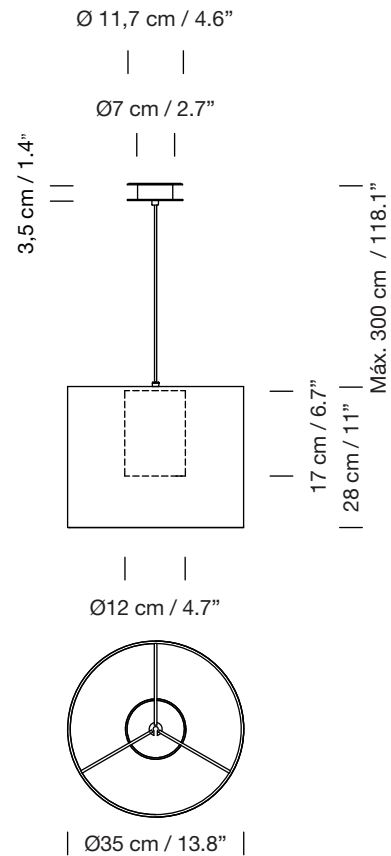

MOARÉ LIVIANA S

2017

ANTONI AROLA

SANTA & COLE

Lámpara de suspensión

Pendant lamp

Parc de Belloch. Ctra. C-251 Km 5,6 E-08430 La Roca (Barcelona). España / Spain T. +34 938 679 100 / F. +34 938 711 767