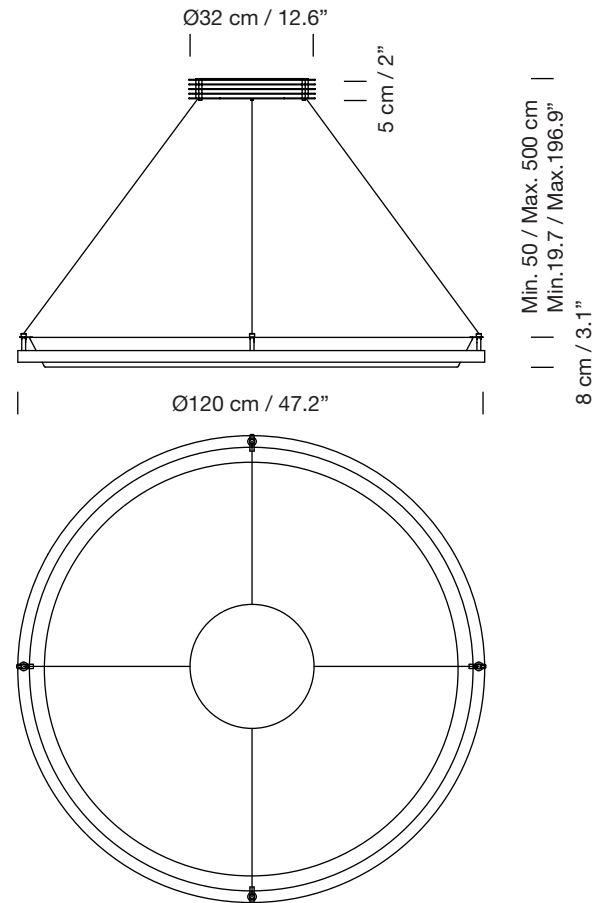

NIMBA 120

1997
ANTONI AROLA

SANTA & COLE

Lámpara de suspensión

Pendant lamp

Parc de Belloch. Ctra. C-251 Km 5,6 E-08430 La Roca (Barcelona). España / Spain T. +34 938 679 100 / F. +34 938 711 767