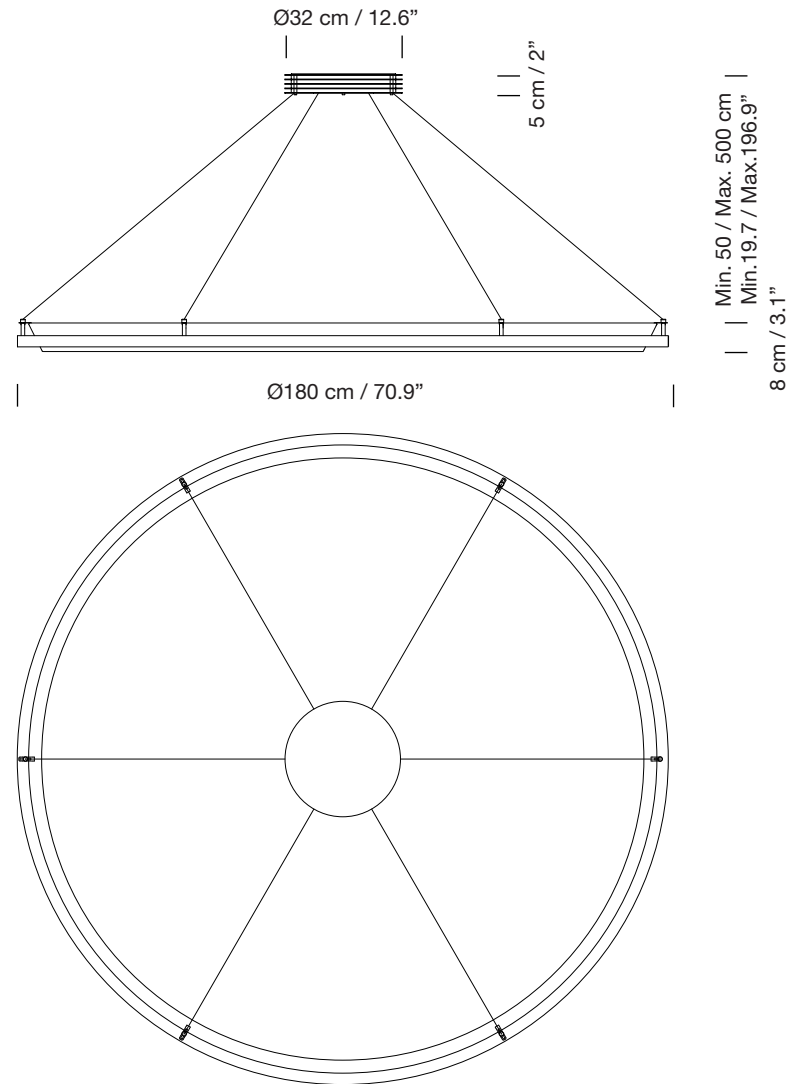

NIMBA 180

1997
ANTONI AROLA

SANTA & COLE

Lámpara de suspensión

Pendant lamp

Parc de Belloch. Ctra. C-251 Km 5,6 E-08430 La Roca (Barcelona). España / Spain T. +34 938 679 100 / F. +34 938 711 767