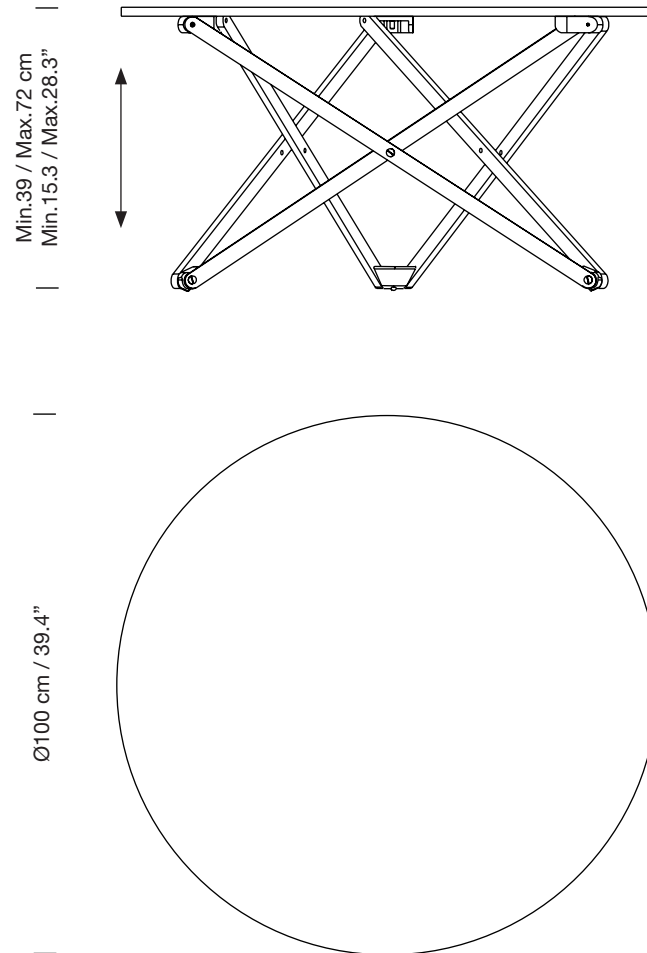

SUBEYBAJA

1979
ROBERT HERITAGE, ROGER WEBB

SANTA & COLE

Mesa
Table

Parc de Belloch. Ctra. C-251 Km 5,6 E-08430 La Roca (Barcelona). España / Spain T. +34 938 679 100 / F. +34 938 711 767