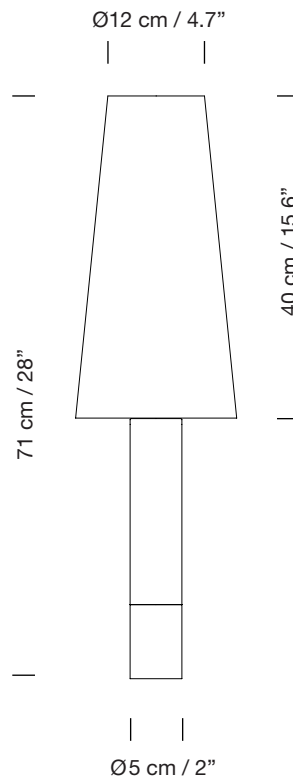

BÁSICA M2

1987

SANTIAGO ROQUETA, EQUIPO SANTA & COLE

SANTA & COLE

Lámpara de sobremesa

Table lamp

Disco estabilizador (opcional)

Stabilizing disc (optional)

Parc de Belloch. Ctra. C-251 Km 5,6 E-08430 La Roca (Barcelona). España / Spain T. +34 938 679 100 / F. +34 938 711 767