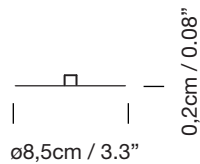

Disco estabilizador (opcional)

Stabilizing disc (optional)

Parc de Belloch. Ctra. C-251 Km 5,6 E-08430 La Roca (Barcelona). España / Spain T. +34 938 679 100 / F. +34 938 711 767