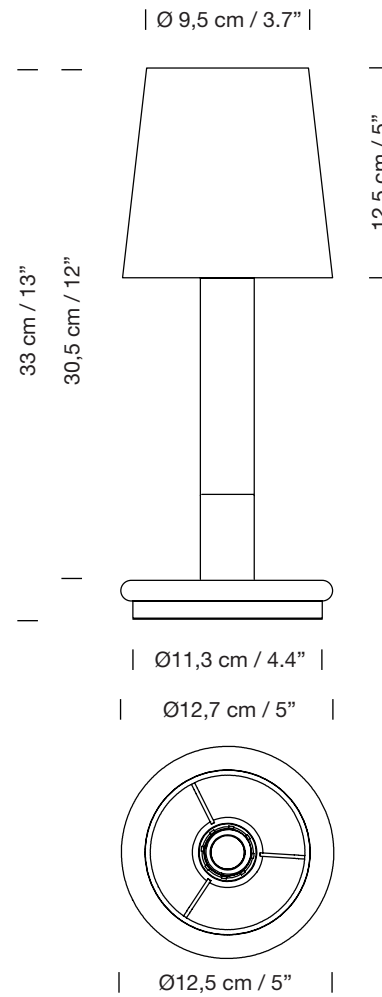

BÁSICA MÍNIMA BATERÍA

2021

SANTIAGO ROQUETA, EQUIPO SANTA & COLE

SANTA & COLE

Lámpara de sobremesa

Table lamp

Parc de Belloch. Ctra. C-251 Km 5,6 E-08430 La Roca (Barcelona). España / Spain T. +34 938 679 100 / F. +34 938 711 767