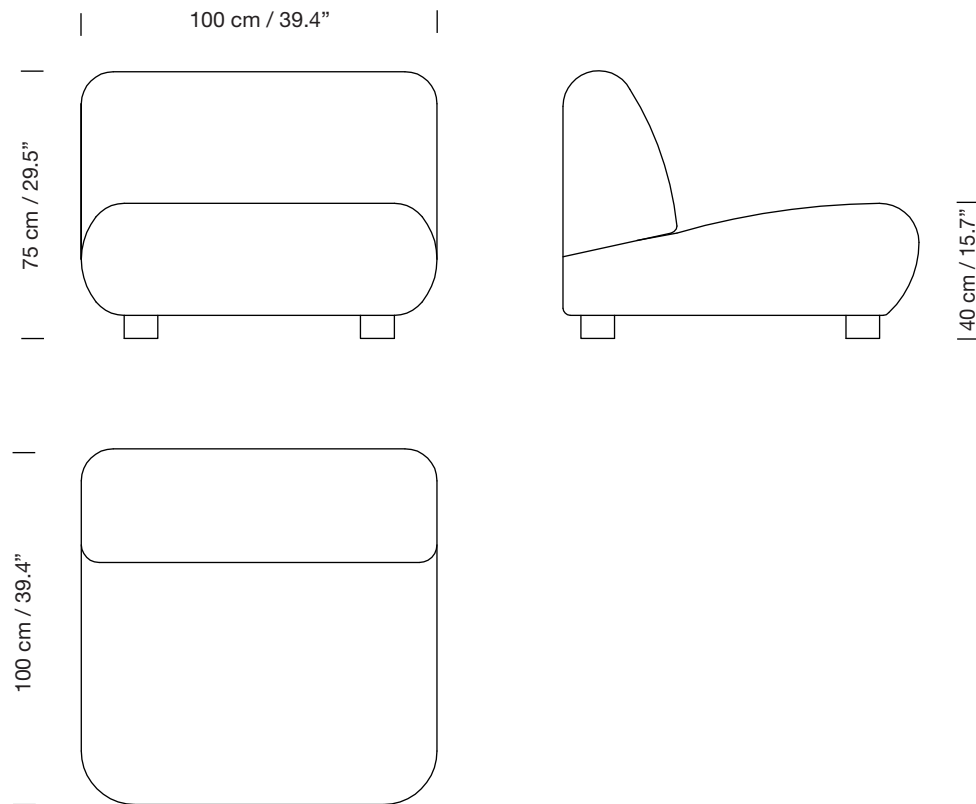

BUTACA CADAQUÉS CADAQUÉS ARMCHAIR

1959
FEDERICO CORREA, ALFONSO MILÁ

SANTA & COLE

Asientos
Seating

Parc de Belloch. Ctra. C-251 Km 5,6 E-08430 La Roca (Barcelona). España / Spain T. +34 938 679 100 / F. +34 938 711 767