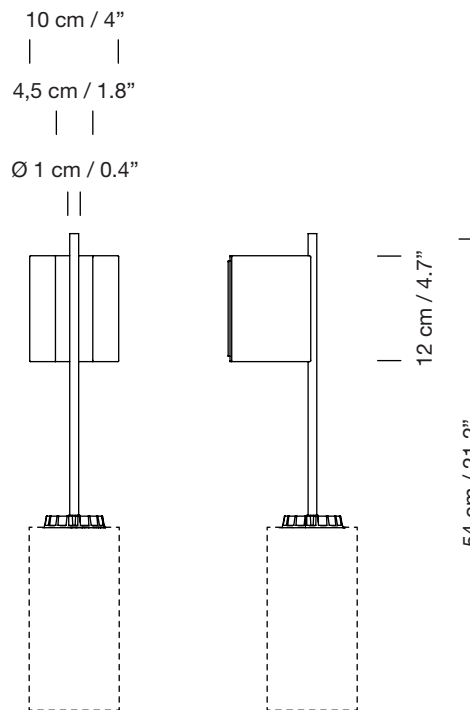

Aplique
Wall lamp

Pantallas
Lampshades

Porcelana blanca White porcelain
Vidrio opal blanco White opal glass
Latón Brass

Parc de Belloch. Ctra. C-251 Km 5,6 E-08430 La Roca (Barcelona). España / Spain T. +34 938 679 100 / F. +34 938 711 767