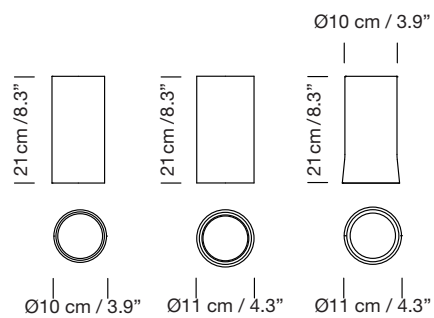

Aplique
Wall lamp

Pantallas
Lampshades

Porcelana blanca White porcelain
Vidrio opal blanco White opal glass
Latón Brass

Parc de Belloch. Ctra. C-251 Km 5,6 E-08430 La Roca (Barcelona). España / Spain T. +34 938 679 100 / F. +34 938 711 767