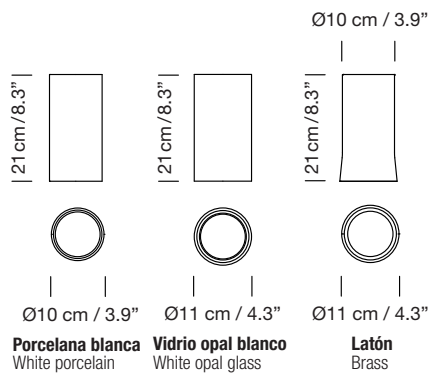

Pantallas
Lampshades