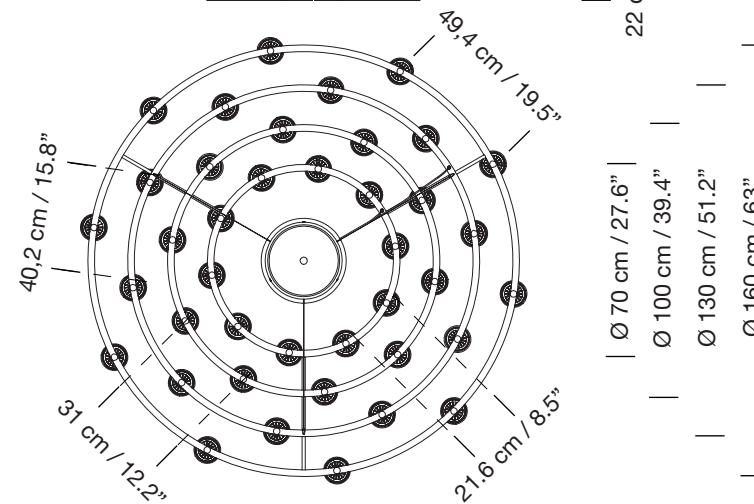

Pantallas
Lampshades