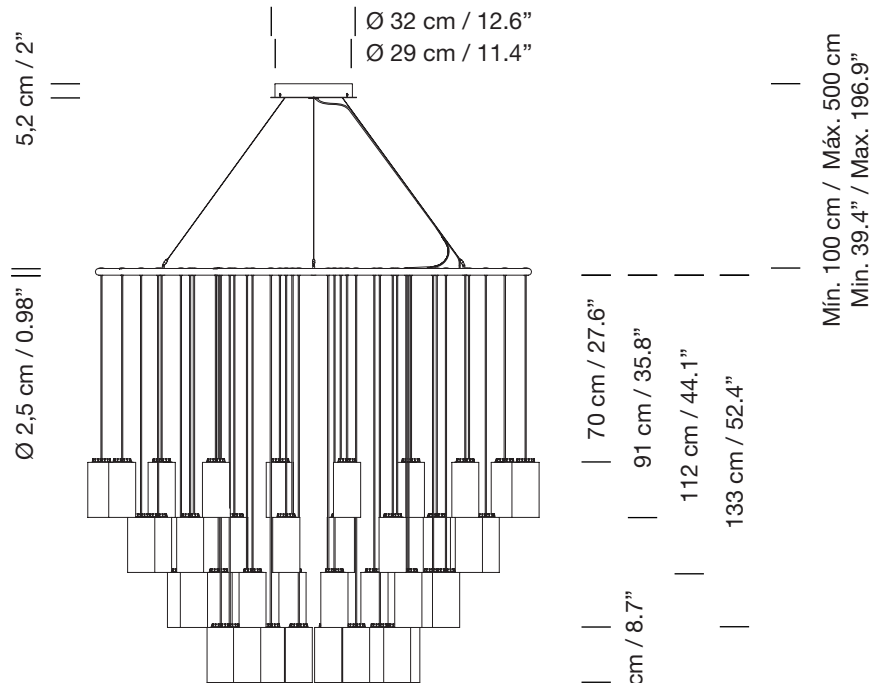

CIRIO CHANDELIER L - Soporte directo a florón / Direct cable to ceiling plate

2015
ANTONI AROLA

SANTA & COLE

Lámpara de suspensión
Pendant lamp