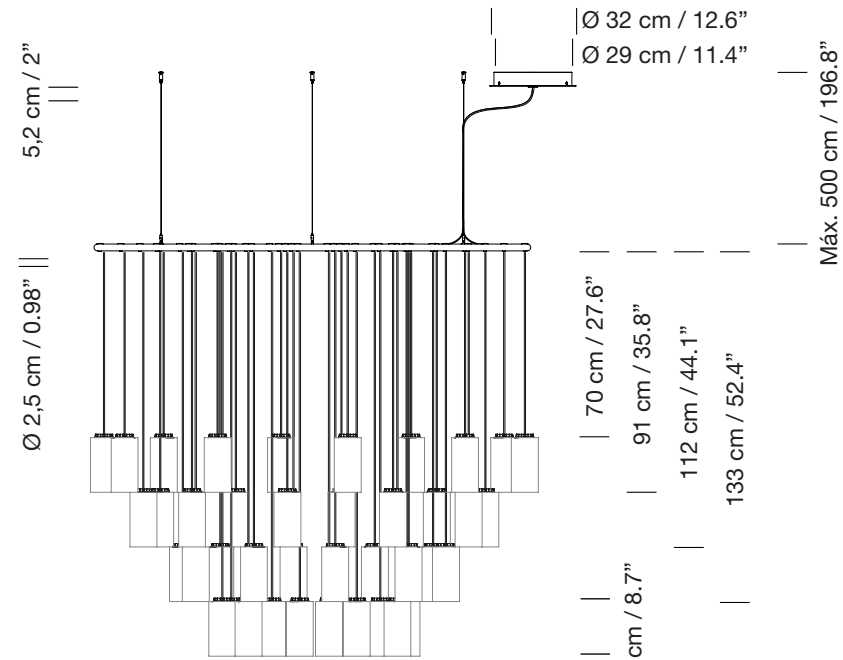

CIRIO CHANDELIER L - Soporte directo a techo / Direct cable to ceiling

2015
ANTONI AROLA

SANTA & COLE

Lámpara de suspensión
Pendant lamp