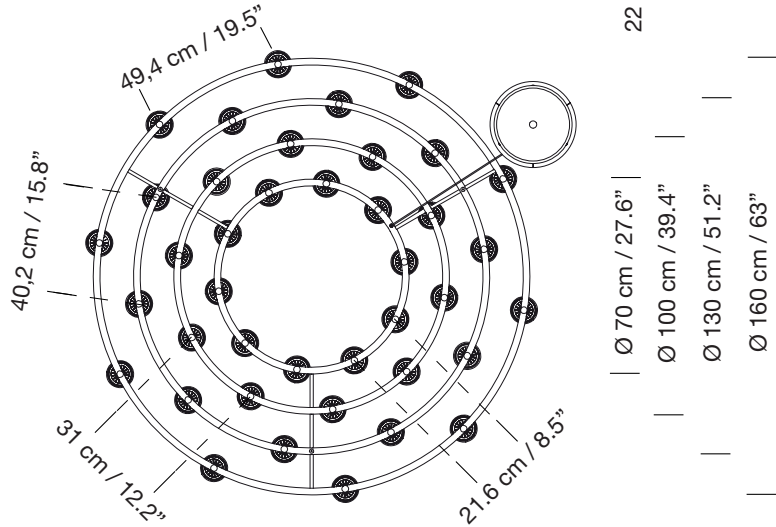

CIRIO CHANDELIER L - Soporte directo a techo / Direct cable to ceiling

2015
ANTONI AROLA

SANTA & COLE

Lámpara de suspensión
Pendant lamp