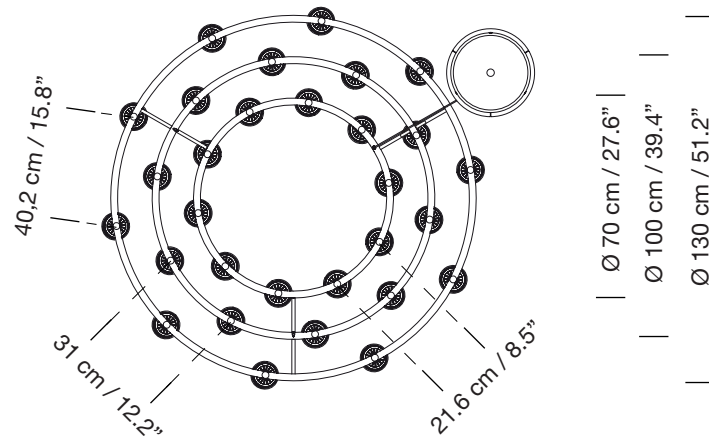

CIRIO CHANDELIER M - Soporte directo a techo / Direct cable to ceiling

2015
ANTONI AROLA

Lámpara de suspensión

Pendant lamp