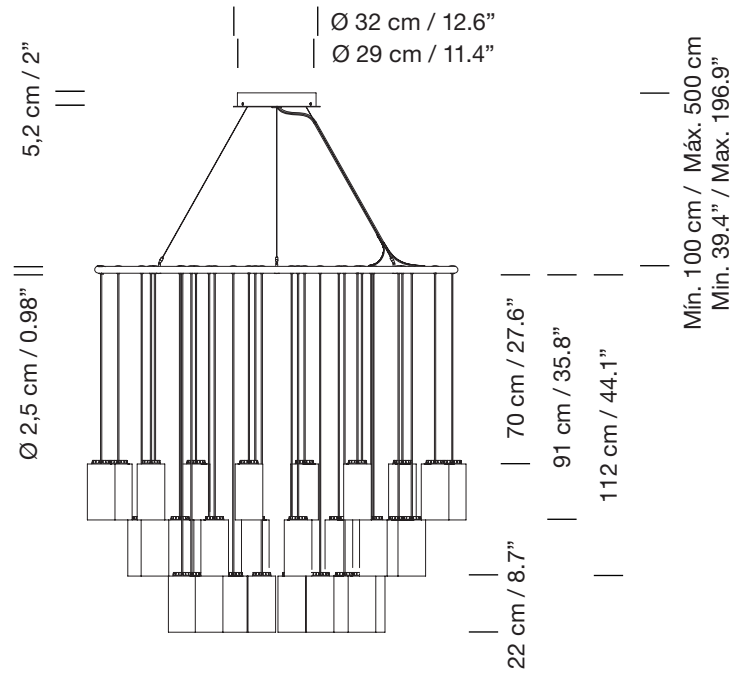

CIRIO CHANDELIER M - Soporte directo a florón / Direct cable to ceiling plate

2015
ANTONI AROLA

Lámpara de suspensión

Pendant lamp