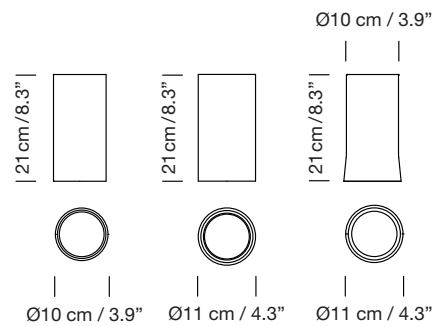

Pantallas

Lampshades

Porcelana blanca / White porcelain
Vidrio opal blanco / White opal glass
Latón / Brass

Parc de Belloch. Ctra. C-251 Km 5,6 E-08430 La Roca (Barcelona), España / Spain T. +34 938 679 100 / F. +34 938 711 767