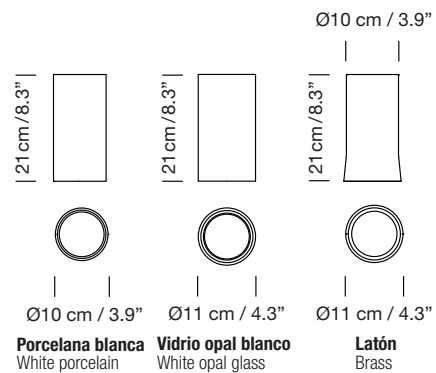

Pantallas

Lampshades

Parc de Belloch. Ctra. C-251 Km 5,6 E-08430 La Roca (Barcelona), España / Spain T. +34 938 679 100 / F. +34 938 711 767