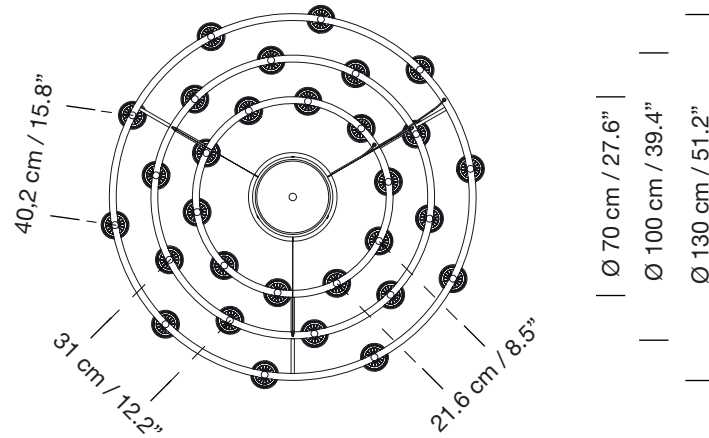

Pantallas

Lampshades

Parc de Belloch. Ctra. C-251 Km 5,6 E-08430 La Roca (Barcelona), España / Spain T. +34 938 679 100 / F. +34 938 711 767