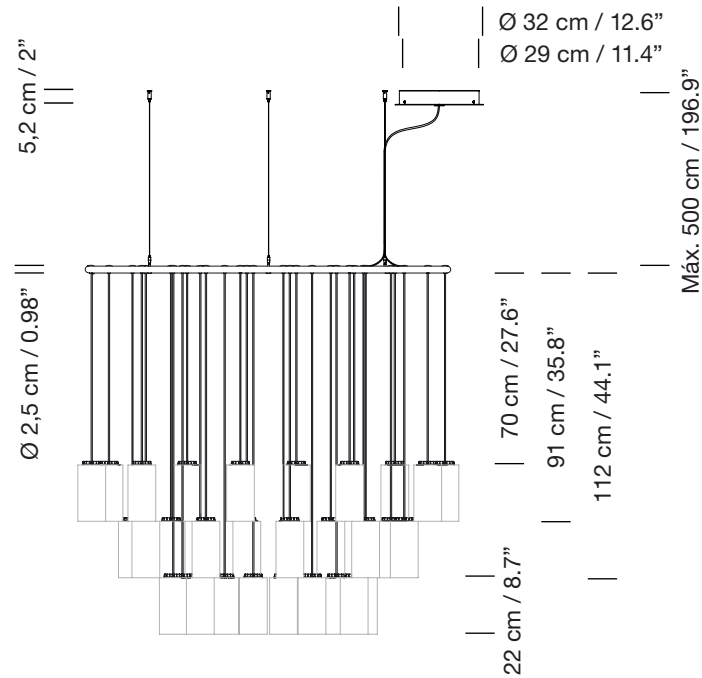

CIRIO CHANDELIER M - Soporte directo a techo / Direct cable to ceiling

2015
ANTONI AROLA

Lámpara de suspensión

Pendant lamp