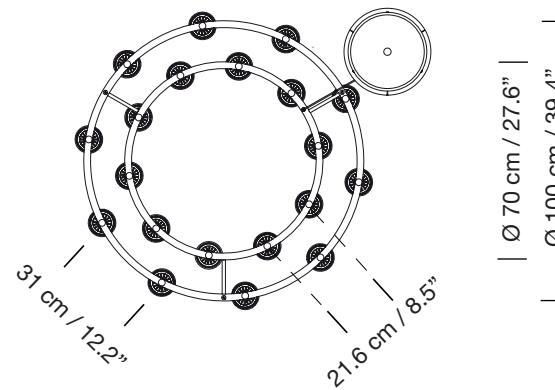

Pantallas

Lampshades

Parc de Belloch. Ctra. C-251 Km 5,6 E-08430 La Roca (Barcelona), España / Spain T. +34 938 679 100 / F. +34 938 711 767