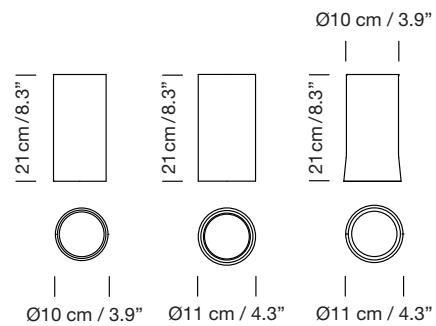

Pantallas

Lampshades

Porcelana blanca
White porcelain

Vidrio opal blanco
White opal glass

Latón
Brass

Parc de Belloch. Ctra. C-251 Km 5,6 E-08430 La Roca (Barcelona), España / Spain T. +34 938 679 100 / F. +34 938 711 767