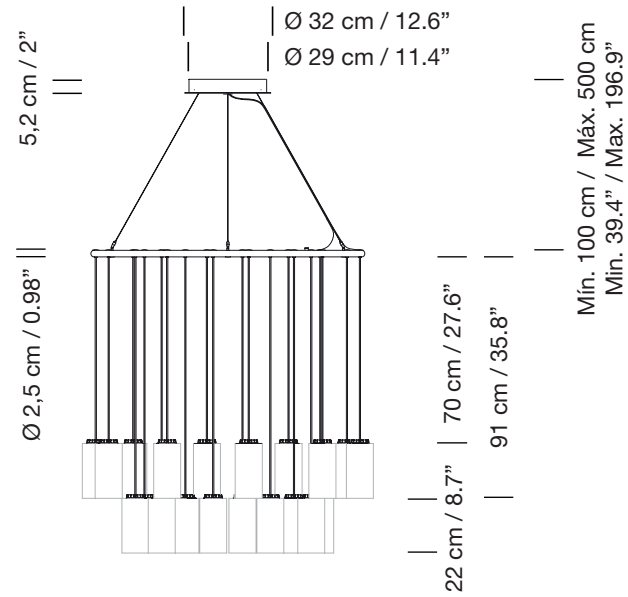

CIRIO CHANDELIER S - Soporte directo a florón / Direct cable to ceiling plate

2015
ANTONI AROLA

Lámpara de suspensión

Pendant lamp