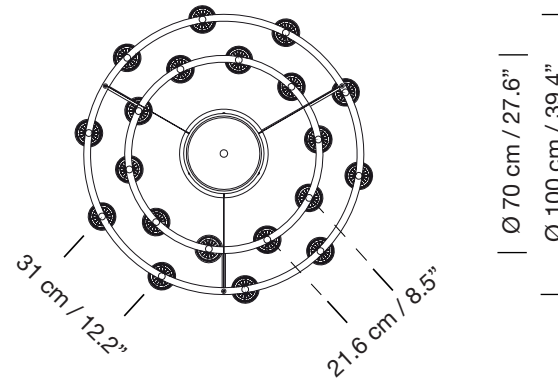

CIRIO CHANDELIER S - Soporte directo a florón / Direct cable to ceiling plate

2015
ANTONI AROLA

Lámpara de suspensión

Pendant lamp