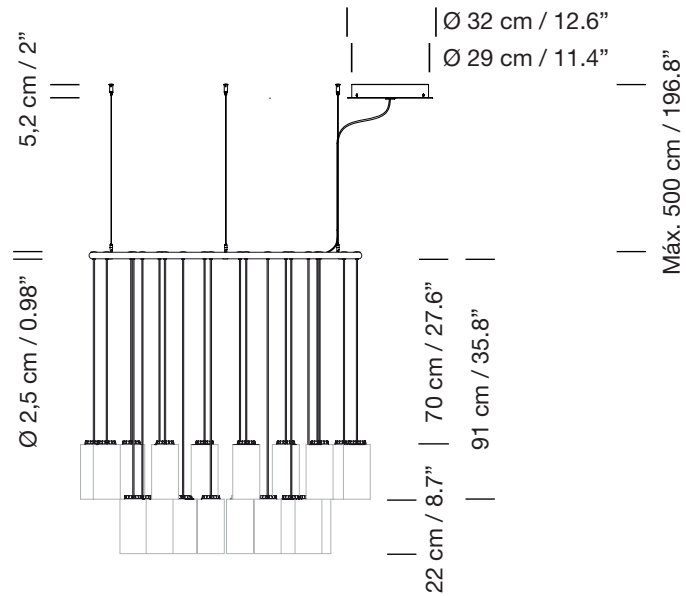

CIRIO CHANDELIER S - Soporte directo a techo / Direct cable to ceiling

2015
ANTONI AROLA

SANTA & COLE

Lámpara de suspensión

Pendant lamp