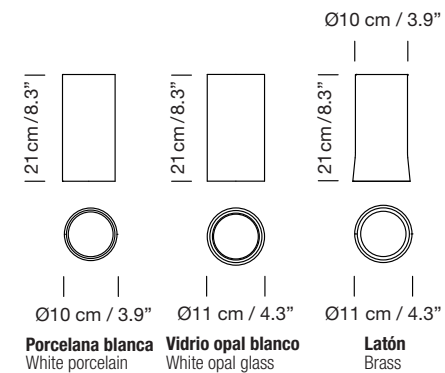

Pantallas

Lampshades

Parc de Belloch. Ctra. C-251 Km 5,6 E-08430 La Roca (Barcelona), España / Spain T. +34 938 679 100 / F. +34 938 711 767