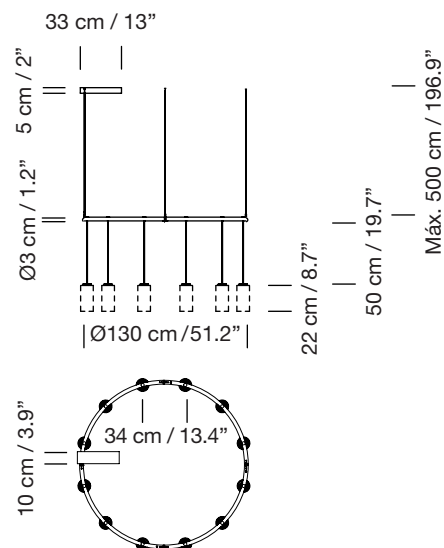

CIRIO CIRCULAR S - Florón rectangular / Rectangular ceiling plate

2010
ANTONI AROLA

SANTA & COLE

Sistema de suspensión

Pendant lamp