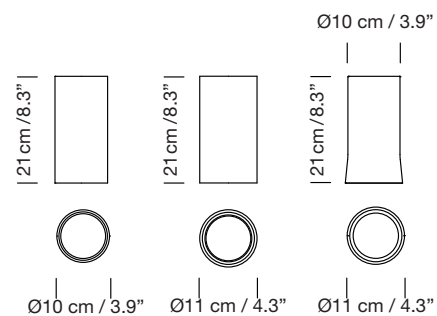

Pantallas Lampshades

Porcelana blanca
White porcelain

Vidrio opal blanco
White opal glass

Latón
Brass

Parc de Belloch. Ctra. C-251 Km 5,6 E-08430 La Roca (Barcelona). España / Spain T. +34 938 679 100 / F. +34 938 711 767