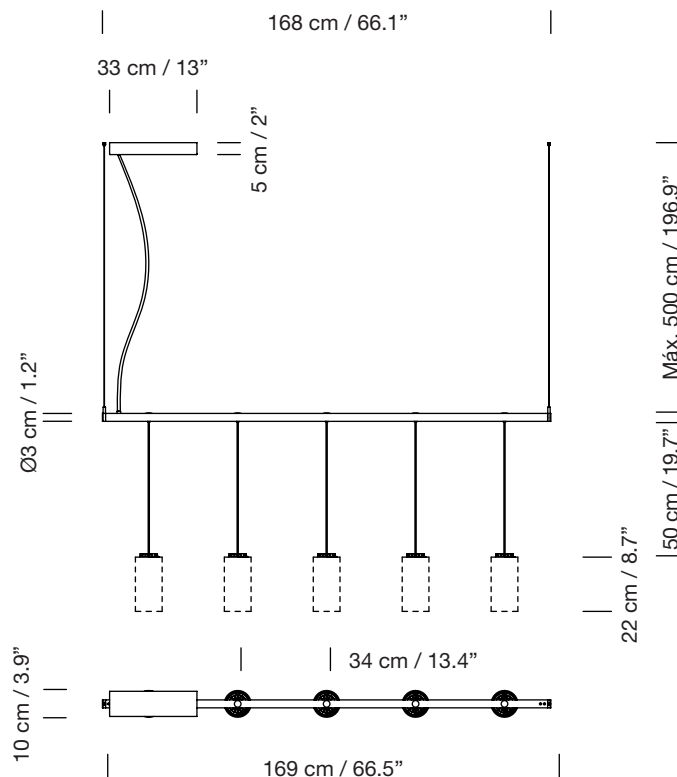

CIRIO LINEAL 1 módulo - Florón rectangular / Rectangular ceiling plate

2010
ANTONI AROLA

SANTA & COLE

Sistema de suspensión

Pendant lamp

Pantallas

Lampshades

Porcelana blanca
White porcelain

Ø10 cm / 3.9"

Vidrio opal blanco
White opal glass

Ø11 cm / 4.3"

Latón
Brass

Ø10 cm / 3.9"

Ø11 cm / 4.3"

Parc de Belloch. Ctra. C-251 Km 5,6 E-08430 La Roca (Barcelona). España / Spain T. +34 938 679 100 / F. +34 938 711 767