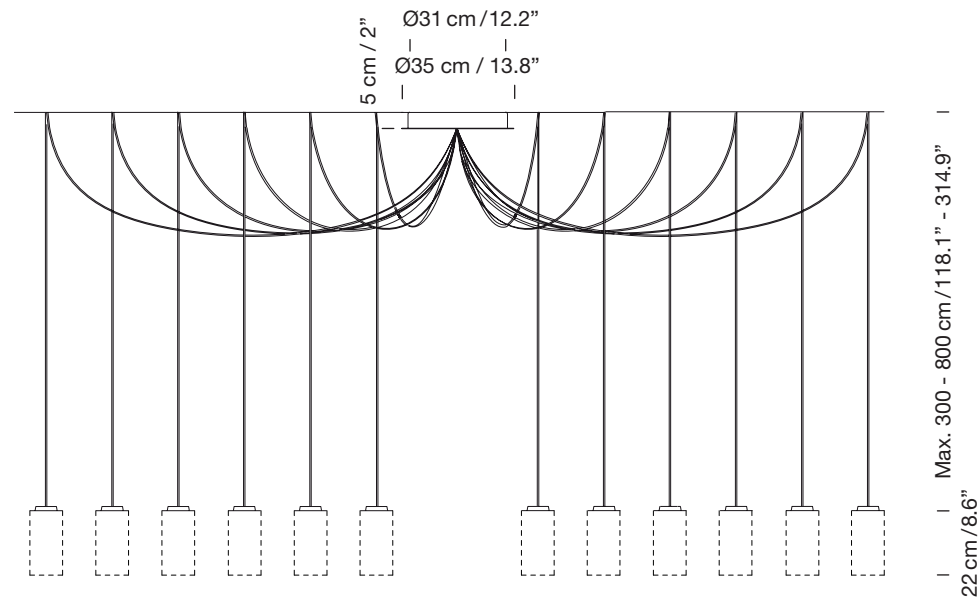

Lámpara de suspensión
Pendant lamp

Pantallas
Lampshades

Porcelana blanca White porcelain
Vidrio opal blanco White opal glass
Latón Brass

Parc de Belloch. Ctra. C-251 Km 5,6 E-08430 La Roca (Barcelona). España / Spain T. +34 938 679 100 / F. +34 938 711 767