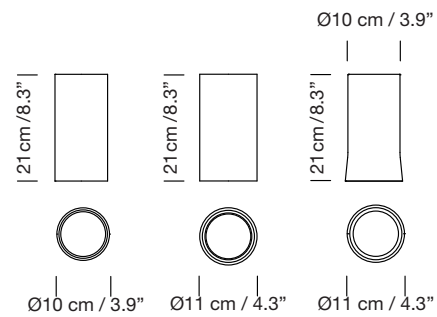

Lámpara de suspensión
Pendant lamp

Pantallas
Lampshades

Porcelana blanca White porcelain
Vidrio opal blanco White opal glass
Latón Brass

Parc de Belloch. Ctra. C-251 Km 5,6 E-08430 La Roca (Barcelona). España / Spain T. +34 938 679 100 / F. +34 938 711 767