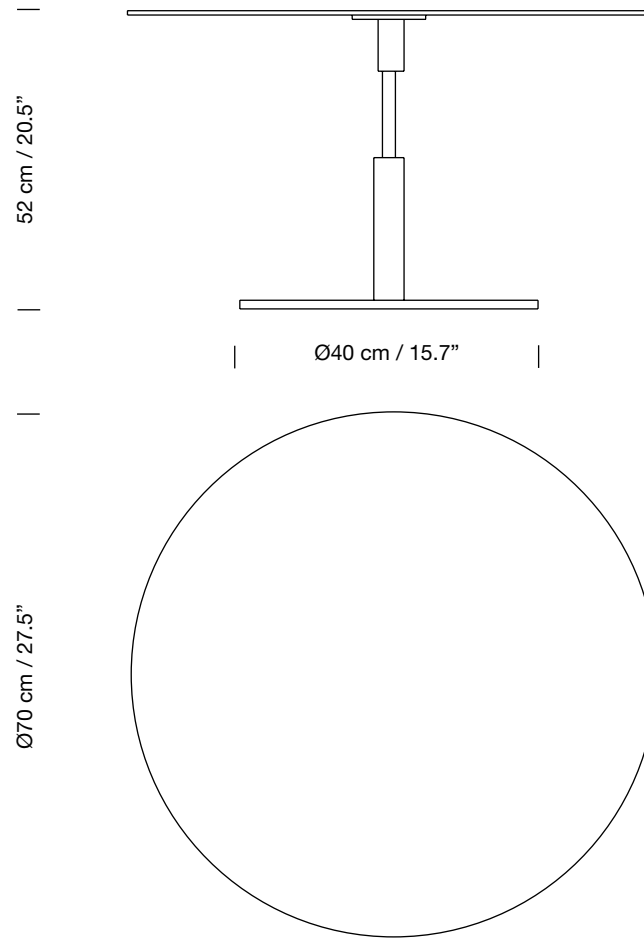

DIANA BAJA

1991

FEDERICO CORREA, ALFONSO MILÁ, MIGUEL MILÁ

SANTA & COLE

Mesa

Table

Parc de Belloch. Ctra. C-251 Km 5,6 E-08430 La Roca (Barcelona). España / Spain T. +34 938 679 100 / F. +34 938 711 767