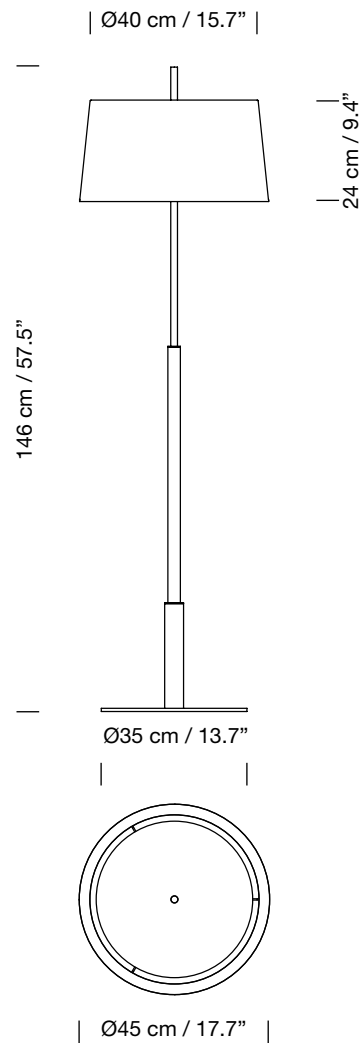

DIANA

1991

FEDERICO CORREA, ALFONSO MILÁ, MIGUEL MILÁ

SANTA & COLE

Lámpara de pie

Floor lamp

Parc de Belloch. Ctra. C-251 Km 5,6 E-08430 La Roca (Barcelona). España / Spain T. +34 938 679 100 / F. +34 938 711 767