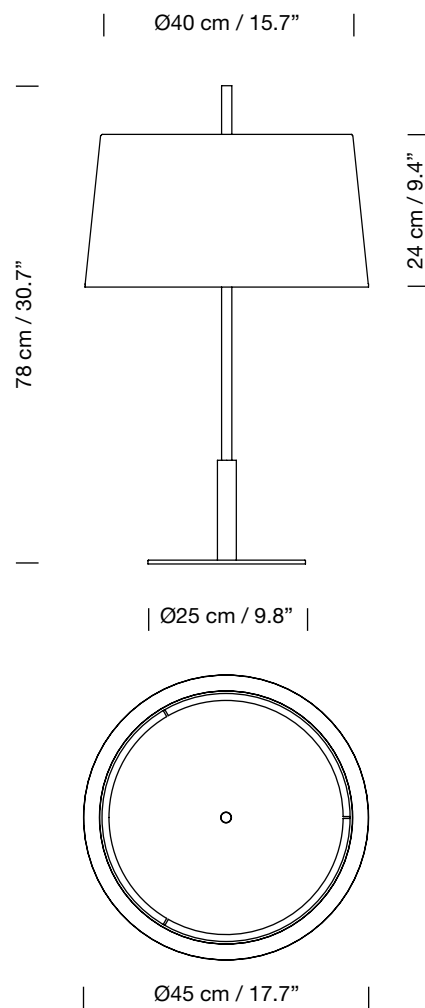

DIANA

1991

FEDERICO CORREA, ALFONSO MILÁ, MIGUEL MILÁ

SANTA & COLE

Lámpara de sobremesa

Table lamp

Parc de Belloch. Ctra. C-251 Km 5,6 E-08430 La Roca (Barcelona). España / Spain T. +34 938 679 100 / F. +34 938 711 767