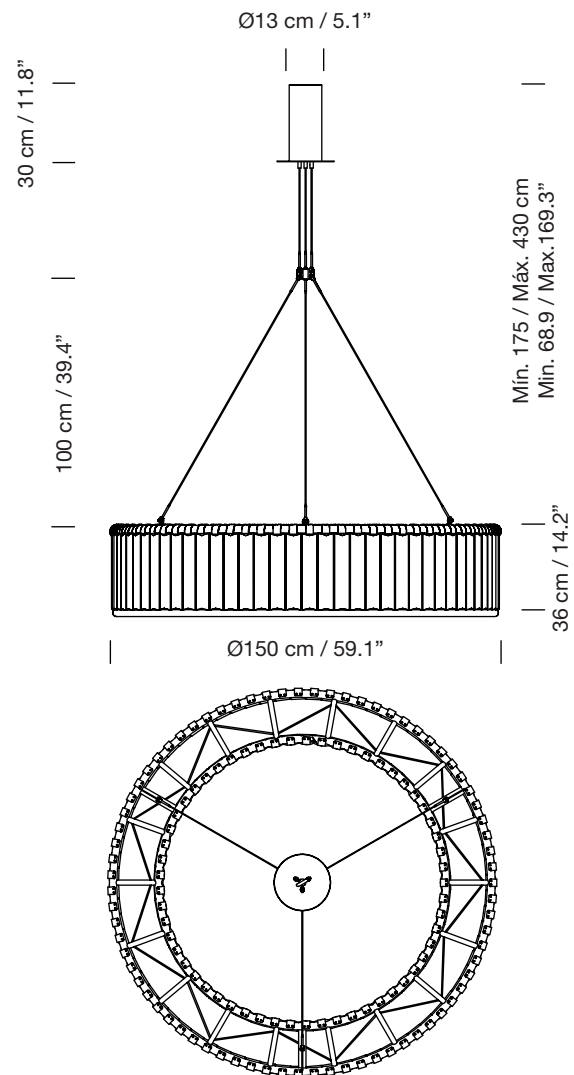

ESTADIO 150 1 SOPORTE

1992
MIGUEL MILÁ

SANTA & COLE

Lámpara de suspensión

Pendant lamp

Parc de Belloch. Ctra. C-251 Km 5,6 E-08430 La Roca (Barcelona). España / Spain T. +34 938 679 100 / F. +34 938 711 767