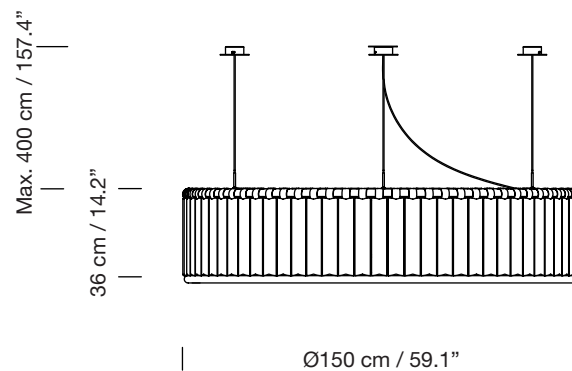

ESTADIO 150 3 SOPORTES

1992
MIGUEL MILÁ

SANTA & COLE

Lámpara de suspensión

Pendant lamp

Parc de Belloch. Ctra. C-251 Km 5,6 E-08430 La Roca (Barcelona). España / Spain T. +34 938 679 100 / F. +34 938 711 767