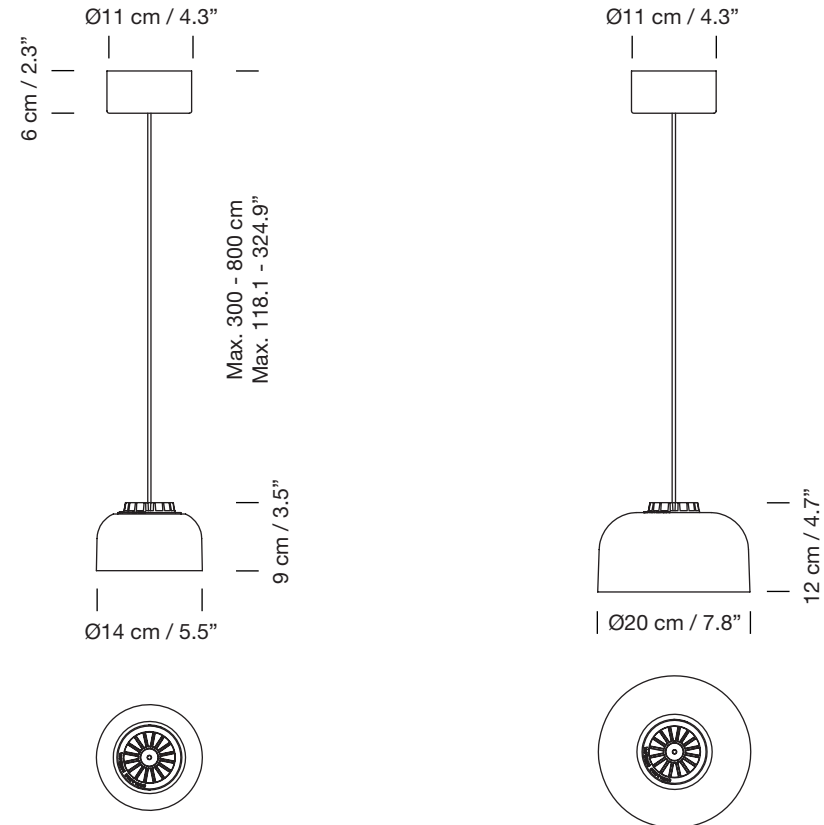

HEADHAT BOWL

2013
EQUIPO SANTA & COLE

SANTA & COLE

Lámpara de suspensión

Pendant lamp

Parc de Belloch. Ctra. C-251 Km 5,6 E-08430 La Roca (Barcelona). España / Spain T. +34 938 679 100 / F. +34 938 711 767