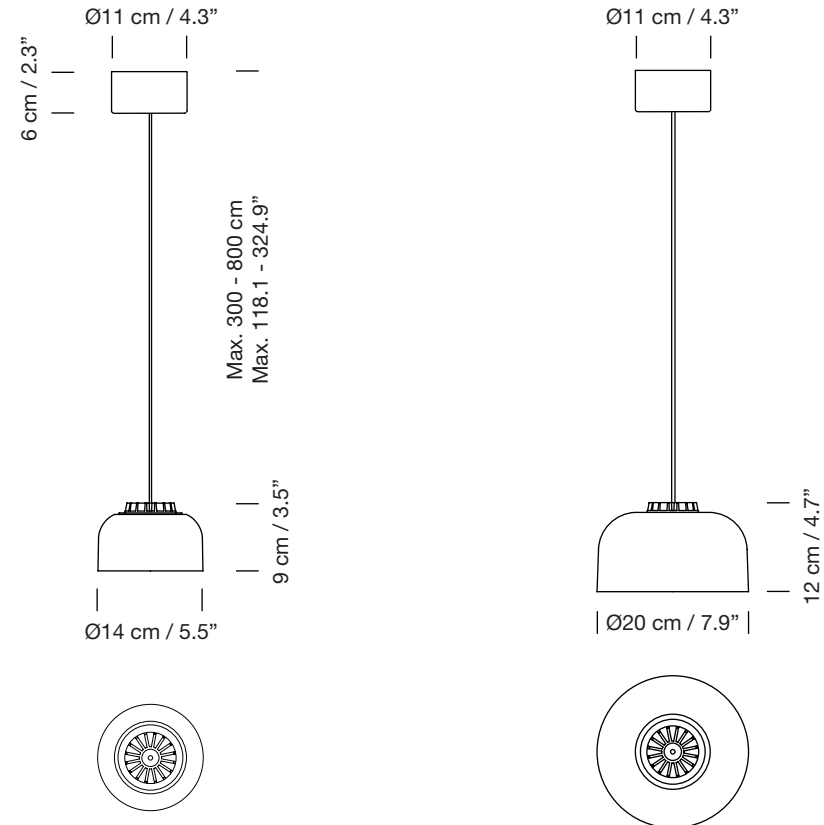

HEADHAT BOWL

2013
EQUIPO SANTA & COLE

SANTA & COLE

Lámpara de suspensión

Pendant lamp

Parc de Belloch. Ctra. C-251 Km 5,6 E-08430 La Roca (Barcelona). España / Spain T. +34 938 679 100 / F. +34 938 711 767