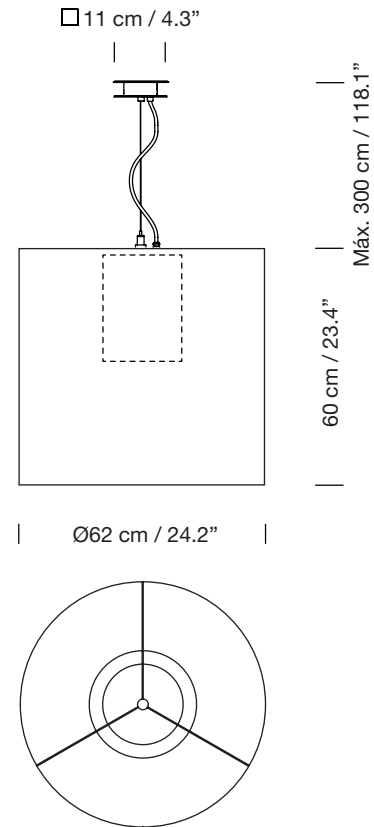

MOARÉ L

2003

ANTONI AROLA

SANTA & COLE

Lámpara de suspensión

Pendant lamp

Parc de Belloch. Ctra. C-251 Km 5,6 E-08430 La Roca (Barcelona). España / Spain T. +34 938 679 100 / F. +34 938 711 767