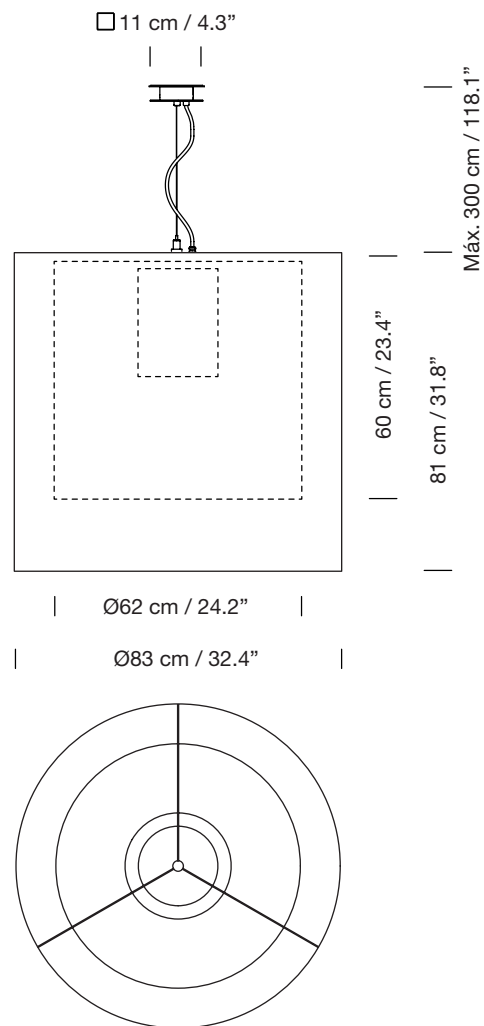

MOARÉ XL

2003

ANTONI AROLA

SANTA & COLE

Lámpara de suspensión

Pendant lamp

Parc de Belloch. Ctra. C-251 Km 5,6 E-08430 La Roca (Barcelona). España / Spain T. +34 938 679 100 / F. +34 938 711 767