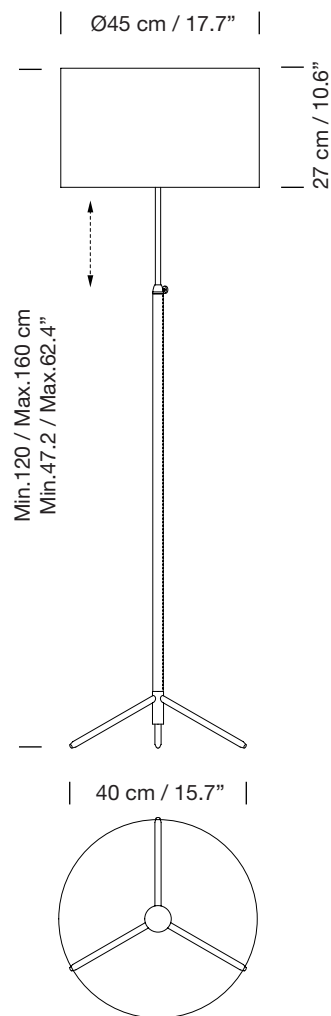

PIE DE SALÓN - G2

1963
JAUME SANS

SANTA & COLE

Lámpara de pie
Floor lamp

Parc de Belloch. Ctra. C-251 Km 5,6 E-08430 La Roca (Barcelona). España / Spain T. +34 938 679 100 / F. +34 938 711 767