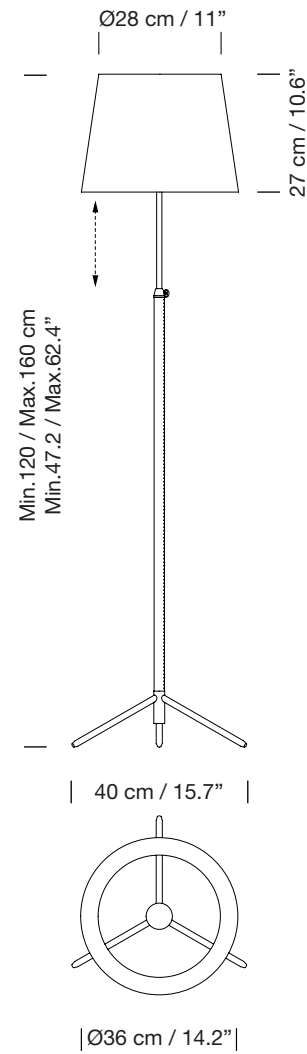

PIE DE SALÓN - G3

1963
JAUME SANS

SANTA & COLE

Lámpara de pie
Floor lamp

Parc de Belloch. Ctra. C-251 Km 5,6 E-08430 La Roca (Barcelona). España / Spain T. +34 938 679 100 / F. +34 938 711 767