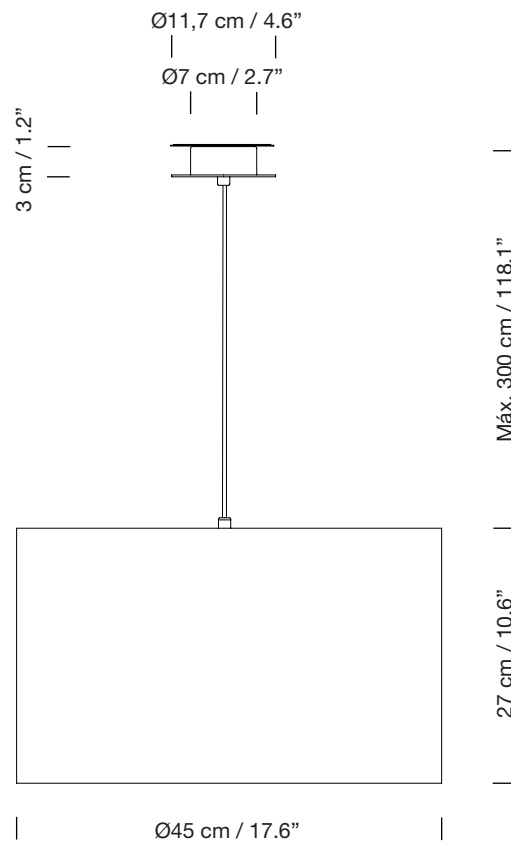

SISISÍ CILÍNDRICAS - GT2

1993
EQUIPO SANTA & COLE

SANTA & COLE

Lámpara de suspensión

Pendant lamp

Parc de Belloch. Ctra. C-251 Km 5,6 E-08430 La Roca (Barcelona). España / Spain T. +34 938 679 100 / F. +34 938 711 767