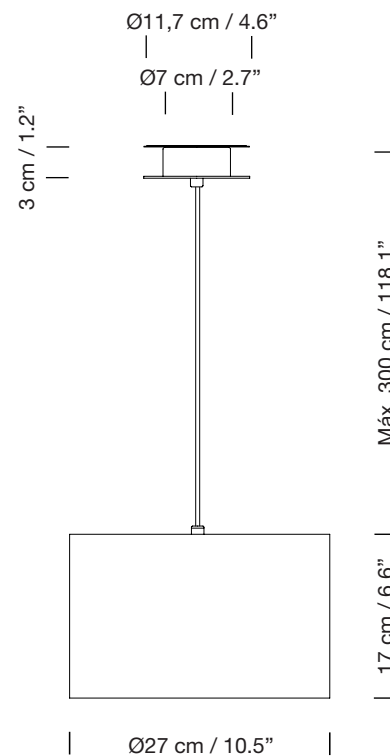

SISISÍ CILÍNDRICAS - PT2

1993
EQUIPO SANTA & COLE

SANTA & COLE

Lámpara de suspensión

Pendant lamp

Parc de Belloch. Ctra. C-251 Km 5,6 E-08430 La Roca (Barcelona). España / Spain T. +34 938 679 100 / F. +34 938 711 767