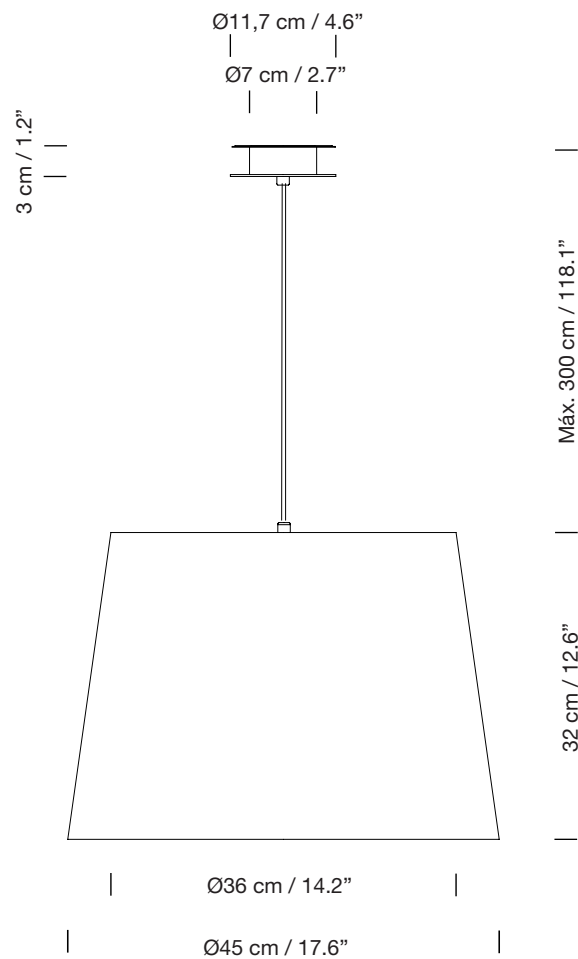

SISISÍ CÓNICAS - GT1

1993
EQUIPO SANTA & COLE

SANTA & COLE

Lámpara de suspensión

Pendant lamp

Parc de Belloch. Ctra. C-251 Km 5,6 E-08430 La Roca (Barcelona). España / Spain T. +34 938 679 100 / F. +34 938 711 767