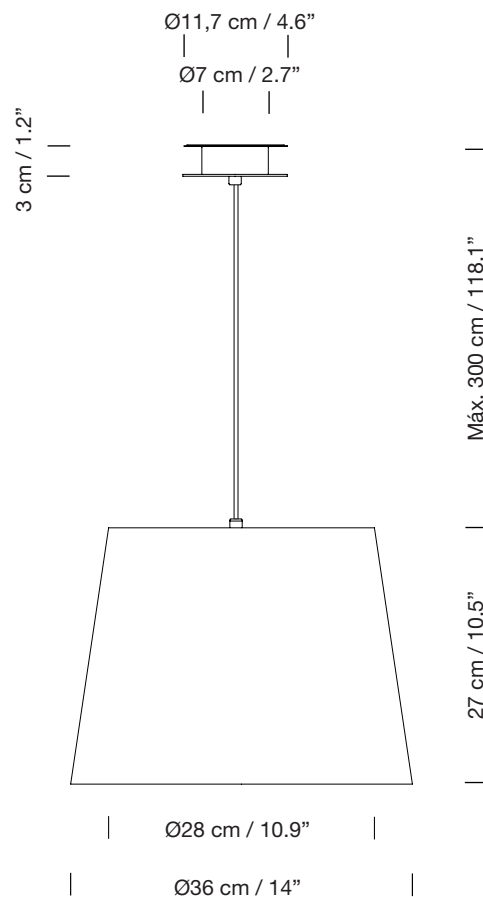

SISISÍ CÓNICAS - GT3

1993
EQUIPO SANTA & COLE

SANTA & COLE

Lámpara de suspensión

Pendant lamp

Parc de Belloch. Ctra. C-251 Km 5,6 E-08430 La Roca (Barcelona). España / Spain T. +34 938 679 100 / F. +34 938 711 767