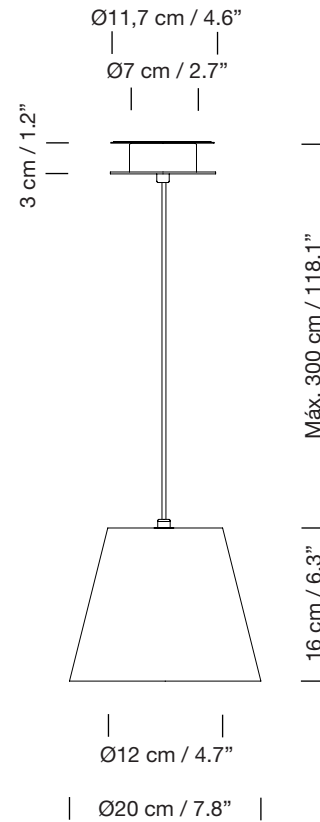

SISISÍ CÓNICAS - PT1

1993
EQUIPO SANTA & COLE

SANTA & COLE

Lámpara de suspensión

Pendant lamp

Parc de Belloch. Ctra. C-251 Km 5,6 E-08430 La Roca (Barcelona). España / Spain T. +34 938 679 100 / F. +34 938 711 767